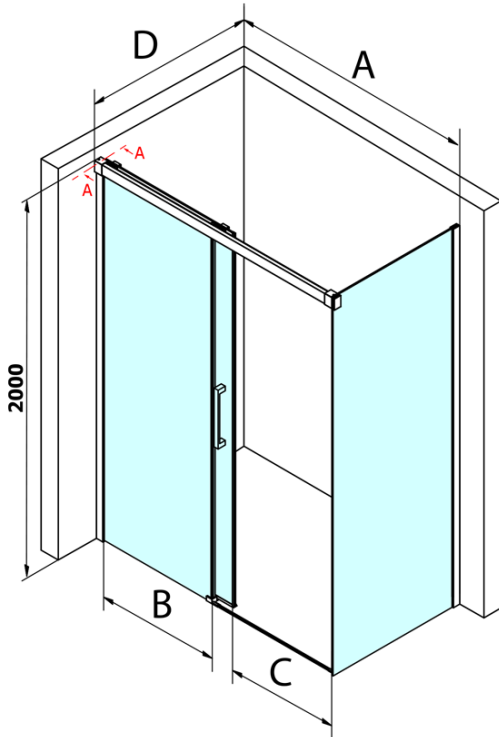

FONDURA drzwi prysznicowe przesuwne 1100mm, szkło czyste

Kod: GF5011

Podstawowe informacje

Marka: Gelco
Seria: FONDURA

Rozmiary

Szerokość: 1100 mm
Wysokość: 2000 mm

Właściwości

Kolor profilu: Chrom - Aluminium polerowane
Kształt: Drzwi do wnęki
Typ otwierania: Przesuwne
Kierunek otwierania: Uniwersalne
Szerokość wejścia: 445 mm
Rodzaj szkła: Szkło czyste
Wykończenie szkła: Coated glass
Grubość szkła: 8 mm
Wymiar montażowy od: 1070 mm
Wymiar montażowy do: 1110 mm
Właściwości: Bezprofilowe
Waga / szt.: 51.5 kg
Opakowanie: 1 szt.
Gwarancja: 3 lata

Części zamienne

DRAGON, FONDURA, ALTIS uszczelka dolna, 1000 mm (Kod: NDGD02)
FONDURA Uszczelka pomiędzy szkło (drzwiowa) (Kod: NDAL02)
FONDURA rękojeść (Kod: NDGF-MADLO)

Karta techniczna

MODEL	A	B	C
GF5011	1070-1110	513	445
GF5012	1170-1210	563	495
GF5013	1270-1310	613	545
GF5014	1370-1410	663	595

FONDURA drzwi prysznicowe przesuwne 1100mm, szkło czyste

MODEL	A	B	C
GF5011	1070-1110	513	445
GF5012	1170-1210	563	495
GF5013	1270-1310	613	545
GF5014	1370-1410	663	595

MODEL	D
GF5080	780-800
GF5090	880-900
GF5001	980-1000