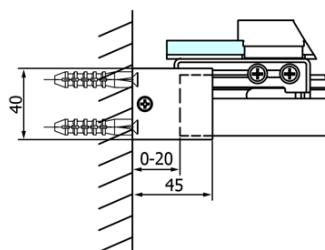

FONDURA drzwi prysznicowe przesuwne 1100mm, szkło czyste

Kod: GF5011

Podstawowe informacje

Marka: Gelco
Seria: FONDURA

Rozmiary

Szerokość: 1100 mm
Wysokość: 2000 mm

Właściwości

Kolor profilu: Chrom - Aluminium polerowane
Kształt: Drzwi do wnęki
Typ otwierania: Przesuwne
Kierunek otwierania: Uniwersalne
Szerokość wejścia: 445 mm
Rodzaj szkła: Szkło czyste
Wykończenie szkła: Coated glass
Grubość szkła: 8 mm
Wymiar montażowy od: 1070 mm
Wymiar montażowy do: 1110 mm
Właściwości: Bezprofilowe
Waga / szt.: 51.5 kg
Opakowanie: 1 szt.
Gwarancja: 3 lata

Części zamienne

DRAGON, FONDURA, ALTIS uszczelka dolna, 1000 mm (Kod: NDGD02)
FONDURA Uszczelka pomiędzy szkło (drzwiowa) (Kod: NDAL02)
FONDURA rękojeść (Kod: NDGF-MADLO)

Karta techniczna

MODEL	A	B	C
GF5011	1070-1110	513	445
GF5012	1170-1210	563	495
GF5013	1270-1310	613	545
GF5014	1370-1410	663	595

FONDURA drzwi prysznicowe przesuwne 1100mm, szkło czyste

MODEL	A	B	C
GF5011	1070-1110	513	445
GF5012	1170-1210	563	495
GF5013	1270-1310	613	545
GF5014	1370-1410	663	595

MODEL	D
GF5080	780-800
GF5090	880-900
GF5001	980-1000