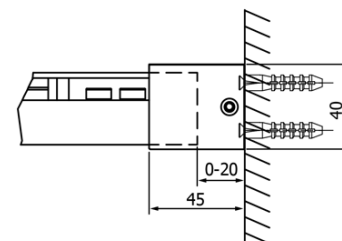

FONDURA drzwi prysznicowe przesuwne 1100mm, szkło czyste

Kod: GF5011

Podstawowe informacje

Marka: Gelco
Seria: FONDURA

Rozmiary

Szerokość: 1100 mm
Wysokość: 2000 mm

Właściwości

Kolor profilu: Chrom - Aluminium polerowane
Kształt: Drzwi do wnęki
Typ otwierania: Przesuwne
Kierunek otwierania: Uniwersalne
Szerokość wejścia: 445 mm
Rodzaj szkła: Szkło czyste
Wykończenie szkła: Coated glass
Grubość szkła: 8 mm
Wymiar montażowy od: 1070 mm
Wymiar montażowy do: 1110 mm
Właściwości: Bezprofilowe
Waga / szt.: 51.5 kg
Opakowanie: 1 szt.
Gwarancja: 3 lata

Części zamienne

DRAGON, FONDURA, ALTIS uszczelka dolna, 1000 mm (Kod: NDGD02)
FONDURA Uszczelka pomiędzy szkło (drzwiowa) (Kod: NDAL02)
FONDURA rękojeść (Kod: NDGF-MADLO)

Karta techniczna

MODEL	A	B	C
GF5011	1070-1110	513	445
GF5012	1170-1210	563	495
GF5013	1270-1310	613	545
GF5014	1370-1410	663	595

FONDURA drzwi prysznicowe przesuwne 1100mm, szkło czyste

MODEL	A	B	C
GF5011	1070-1110	513	445
GF5012	1170-1210	563	495
GF5013	1270-1310	613	545
GF5014	1370-1410	663	595

MODEL	D
GF5080	780-800
GF5090	880-900
GF5001	980-1000