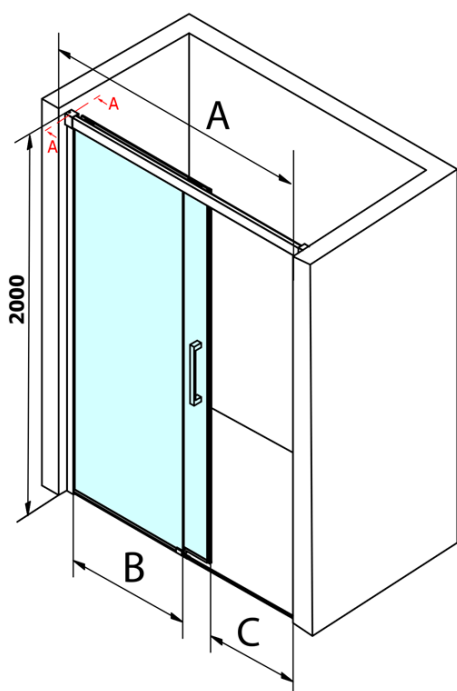

FONDURA drzwi prysznicowe przesuwne 1100mm, szkło czyste

Kod: GF5011

Podstawowe informacje

Marka: Gelco
Seria: FONDURA

Rozmiary

Szerokość: 1100 mm
Wysokość: 2000 mm

Właściwości

Kolor profilu: Chrom - Aluminium polerowane
Kształt: Drzwi do wnęki
Typ otwierania: Przesuwne
Kierunek otwierania: Uniwersalne
Szerokość wejścia: 445 mm
Rodzaj szkła: Szkło czyste
Wykończenie szkła: Coated glass
Grubość szkła: 8 mm
Wymiar montażowy od: 1070 mm
Wymiar montażowy do: 1110 mm
Właściwości: Bezprofilowe
Waga / szt.: 51.5 kg
Opakowanie: 1 szt.
Gwarancja: 3 lata

Części zamienne

DRAGON, FONDURA, ALTIS uszczelka dolna, 1000 mm (Kod: NDGD02)
FONDURA Uszczelka pomiędzy szkło (drzwiowa) (Kod: NDAL02)
FONDURA rękojeść (Kod: NDGF-MADLO)

Karta techniczna

MODEL	A	B	C
GF5011	1070-1110	513	445
GF5012	1170-1210	563	495
GF5013	1270-1310	613	545
GF5014	1370-1410	663	595

FONDURA drzwi prysznicowe przesuwne 1100mm, szkło czyste

MODEL	A	B	C
GF5011	1070-1110	513	445
GF5012	1170-1210	563	495
GF5013	1270-1310	613	545
GF5014	1370-1410	663	595

MODEL	D
GF5080	780-800
GF5090	880-900
GF5001	980-1000