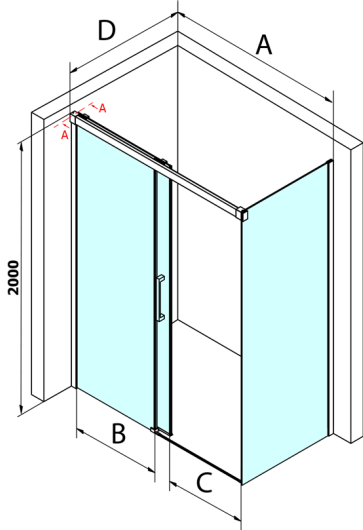

## FONDURA drzwi prysznicowe przesuwne 1100mm, szkło czyste

Kod: GF5011

### Rozmiary

Szerokość: 1100 mm

Wysokość: 2000 mm

## Karta techniczna

MODEL	A	B	C
GF5011	1070-1110	513	445
GF5012	1170-1210	563	495
GF5013	1270-1310	613	545
GF5014	1370-1410	663	595

MODEL	A	B	C
GF5011	1070-1110	513	445
GF5012	1170-1210	563	495
GF5013	1270-1310	613	545
GF5014	1370-1410	663	595