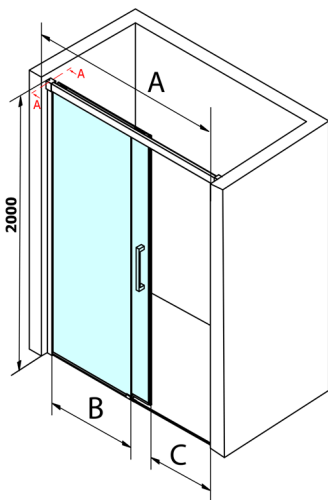

Karta techniczna

MODEL	A	B	C
GF5011	1070-1110	513	445
GF5012	1170-1210	563	495
GF5013	1270-1310	613	545
GF5014	1370-1410	663	595