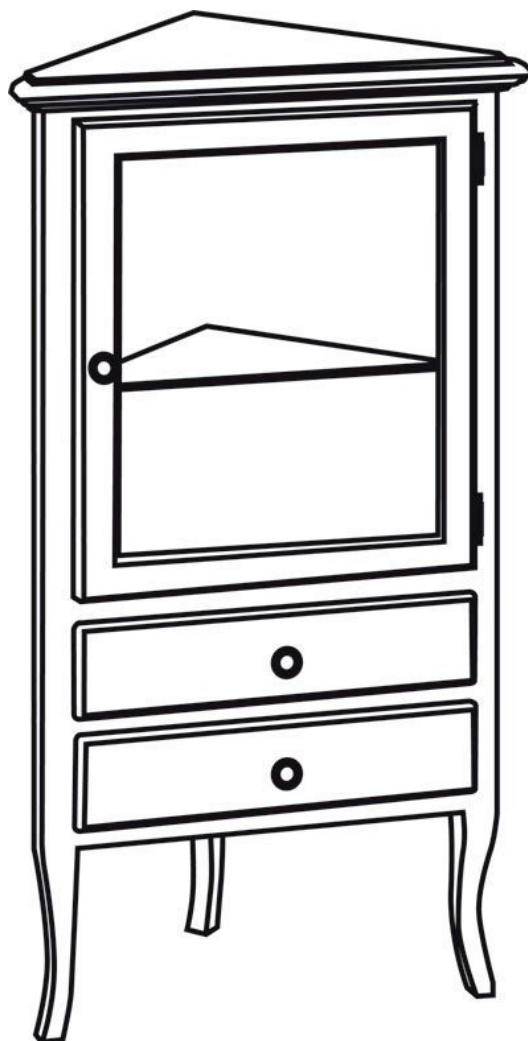

Kod: 1717

Podstawowe informacje

Marka: Sapho
Seria: RETRO

Rozmiary

Szerokość: 600 mm
Wysokość: 1200 mm
Głębokość: 470 mm

Właściwości

Kolor: Biały
Dekor: Starobiały
Materiał: Lite drewno/fornir
Instalacja: Do postawienia
Typ szafki: Narożna
Opakowanie zawiera: Uchwyt
Waga / szt.: 36.5 kg
Opakowanie: 1 szt.
Gwarancja: 2 lata