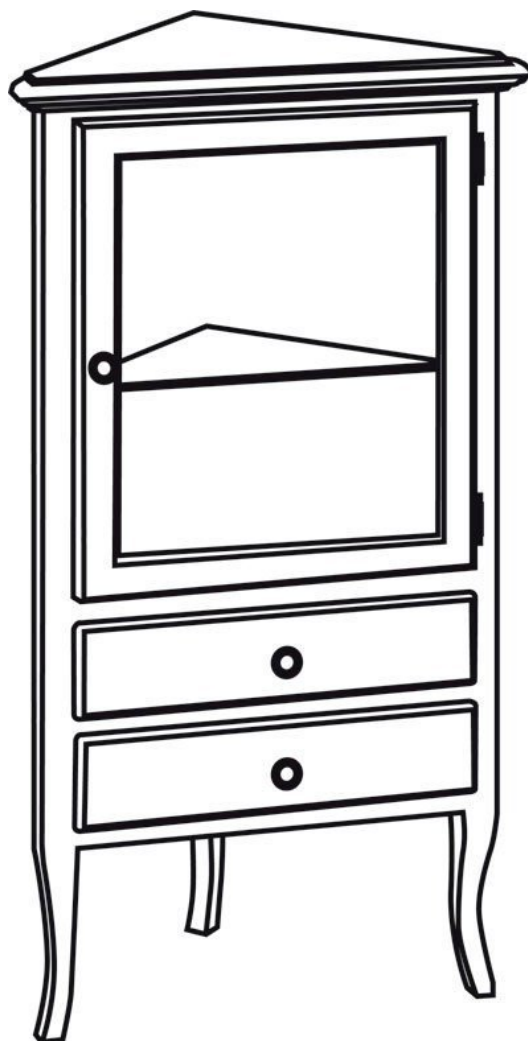

Kod: 1717

**Podstawowe informacje**

Marka: Sapho  
Seria: RETRO

**Rozmiary**

Szerokość: 600 mm  
Wysokość: 1200 mm  
Głębokość: 470 mm

**Właściwości**

Kolor: Biały  
Dekor: Starobiały  
Materiał: Lite drewno/fornir  
Instalacja: Do postawienia  
Typ szafki: Narożna  
Opakowanie zawiera: Uchwyt  
Waga / szt.: 36.5 kg  
Opakowanie: 1 szt.  
Gwarancja: 2 lata