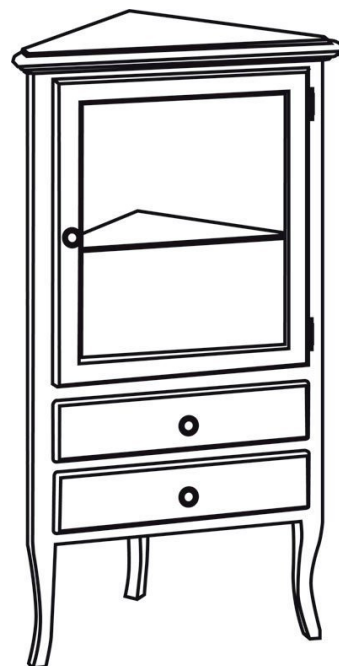

RETRO szafka narożna 60x120x47cm, starobiała, prawa

 **SAPHO**

Kod: 1717

Rozmiary

Szerokość: 600 mm
Wysokość: 1200 mm
Głębokość: 470 mm

Właściwości

Kolor: Biały
Dekor: Starobiały
Materiał: Lite drewno/fornir
Gwarancja: 2 lata