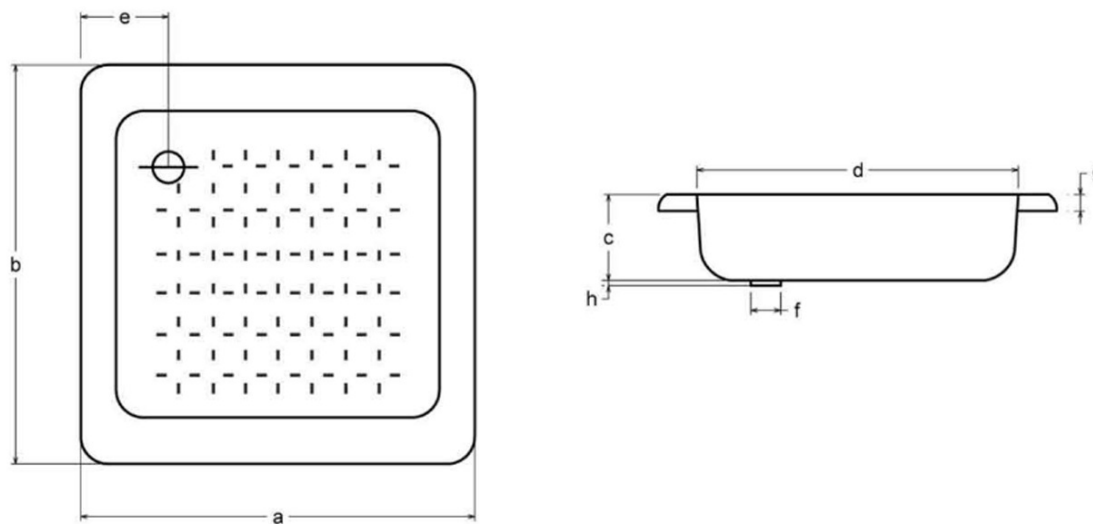

Kod: PD80X80

Podstawowe informacje

Marka: SMAVIT

Rozmiary

Długość: 800 mm

Szerokość: 800 mm

Wysokość: 160 mm

Właściwości

Kolor: Biały

Materiał: Stal/Emalia

Kształt: Kwadratowe

Średnica odpływu: 50 mm

Struktura: Antypoślizg

Waga / szt.: 8.26 kg

Opakowanie: 1 szt.

Gwarancja: 2 lata

Polecamy dokupić

1 szt. Syfon do brodzików, średnica 50mm, DN40/50, korek stal nierdzewna polerowana (Kod: 162.540.3)

Części zamienne

REMALE emalia naprawcza, 8ml, biały (Kod: REM0)

Karta techniczna

CARATTERISTICHE TECNICHE								
PIATTO DOCCIA con antisdrucchio	a	b	c	d	e	f	g	h
80 x 80 x 16	800	800	150	700	190	52	28	10