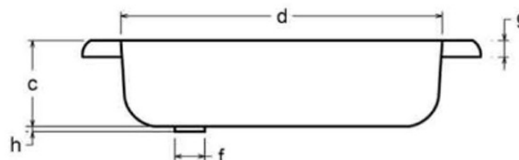

## Brodzik prysznicowy emaliowany, kwadratowy 80x80x16cm, biały

**Kod:** PD80X80

**Rozmiary**

Długość: 800 mm

Szerokość: 800 mm

Wysokość: 160 mm

**Właściwości**

Kolor: Biały

### Karta techniczna

CARATTERISTICHE TECNICHE								
PIATTO DOCCIA con antisdrucciolo	a	b	c	d	e	f	g	h
80 x 80 x 16	800	800	150	700	190	52	28	10