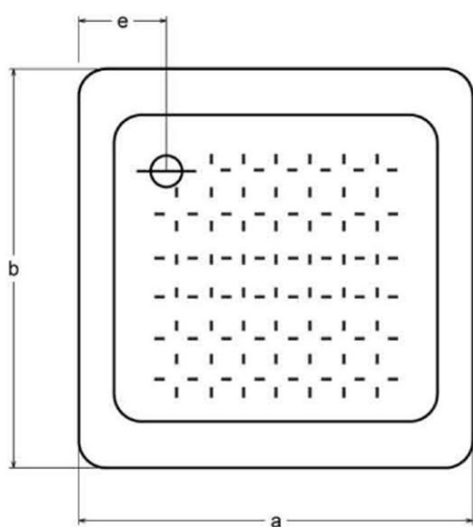

## Brodzik prysznicowy emaliowany, kwadratowy 80x80x16cm, biały

**Kod:** PD80X80

**Rozmiary**

Długość: 800 mm

Szerokość: 800 mm

Wysokość: 160 mm

**Właściwości**

Kolor: Biały

### Karta techniczna

CARATTERISTICHE TECNICHE								
PIATTO DOCCIA con antisdrucciolo	a	b	c	d	e	f	g	h
80 x 80 x 16	800	800	150	700	190	52	28	10