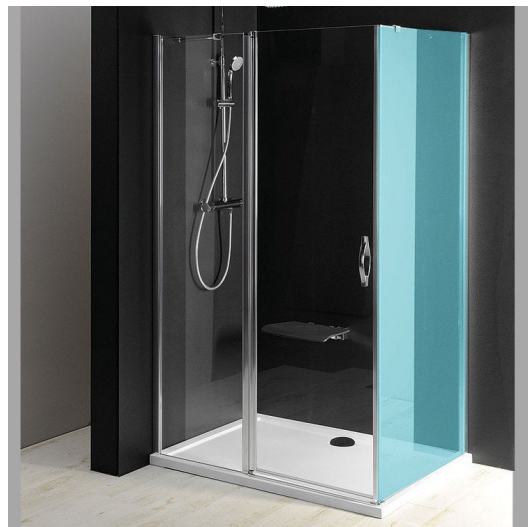

ONE drzwi prysznicowe z częścią stałą 1200 mm, szkło czyste

Kod: GO4812

Rozmiary

Szerokość: 1200 mm

Wysokość: 1900 mm

Właściwości

Gwarancja: 3 lata