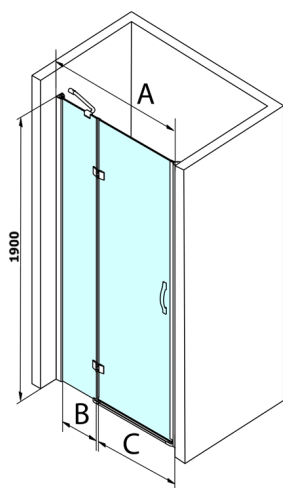

Kod: GL1212

Rozmiary

Szerokość: 1200 mm

Wysokość: 1900 mm

Właściwości

Gwarancja: 3 lata

Karta techniczna

MODEL	A	B	C
GL1280	780-820	215	500
GL1290	880-920	215	600
GL1210	980-1020	315	600
GL1211	1080-1120	415	600
GL1212	1180-1220	515	600