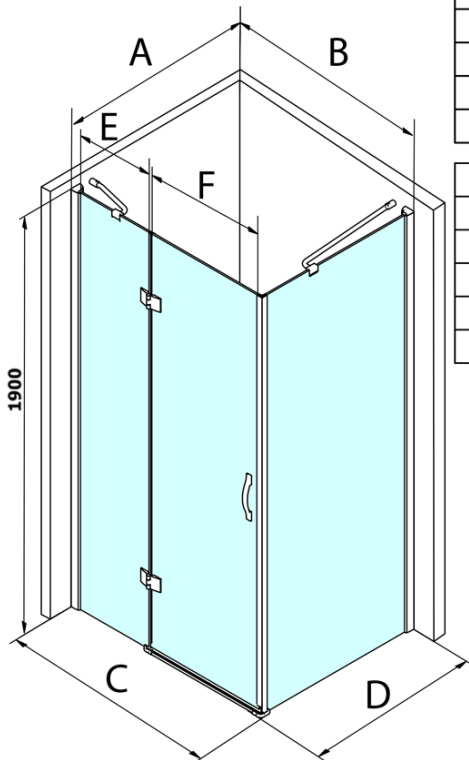

LEGRO ścianka boczna 1000mm, szkło czyste

Kod: GL5610

Podstawowe informacje

Marka: Gelco
Seria: LEGRO

Rozmiary

Wysokość: 1900 mm
Głębokość: 1000 mm

Właściwości

Kolor profilu: Chrom - Aluminium polerowane
Kształt: Ścianka boczna wolnostojąca
Rodzaj szkła: Szkło czyste
Wykończenie szkła: Coated glass
Grubość szkła: 8 mm
Waga / szt.: 43.0 kg
Opakowanie: 1 szt.
Gwarancja: 3 lata

Części zamienne

LEGRO zestaw uszczelek pionowych do szkła 8mm, 1900mm (Kod: NDGL03)

Karta techniczna

MODEL	B	C	E	F
GL1190	875-895	880-900	220	600
GL1110	975-995	980-1000	320	600
GL1111	1075-1095	1080-1100	420	600
GL1112	1175-1195	1180-1200	520	600