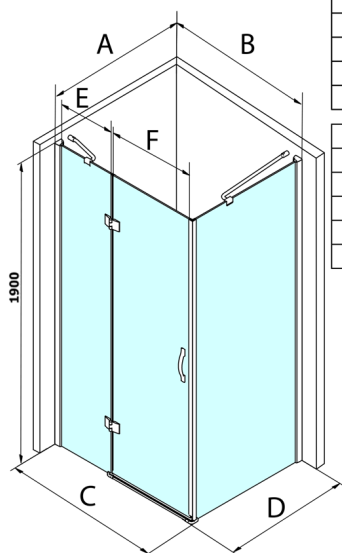

LEGRO ścianka boczna 1000mm, szkło czyste

Kod: GL5610

Rozmiary

Wysokość: 1900 mm

Głębokość: 1000 mm

Właściwości

Gwarancja: 3 lata

Karta techniczna

MODEL	B	C	E	F
GL1190	875-895	880-900	220	600
GL1110	975-995	980-1000	320	600
GL1111	1075-1095	1080-1100	420	600
GL1112	1175-1195	1180-1200	520	600

MODEL	A	D
GL5670	671-691	680-700
GL5680	771-791	780-800
GL5690	871-891	880-900
GL5610	971-991	980-1000
GL5612	1171-1191	1180-1200