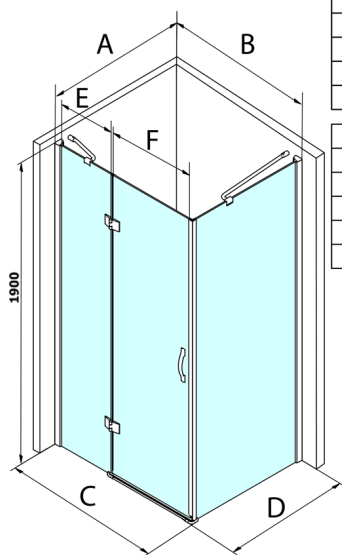

LEGRO ścianka boczna 700mm, szkło czyste

Kod: GL5670

Rozmiary

Wysokość: 1900 mm

Głębokość: 700 mm

Właściwości

Gwarancja: 3 lata

Karta techniczna

MODEL	B	C	E	F
GL1190	875-895	880-900	220	600
GL1110	975-995	980-1000	320	600
GL1111	1075-1095	1080-1100	420	600
GL1112	1175-1195	1180-1200	520	600

MODEL	A	D
GL5670	671-691	680-700
GL5680	771-791	780-800
GL5690	871-891	880-900
GL5610	971-991	980-1000
GL5612	1171-1191	1180-1200