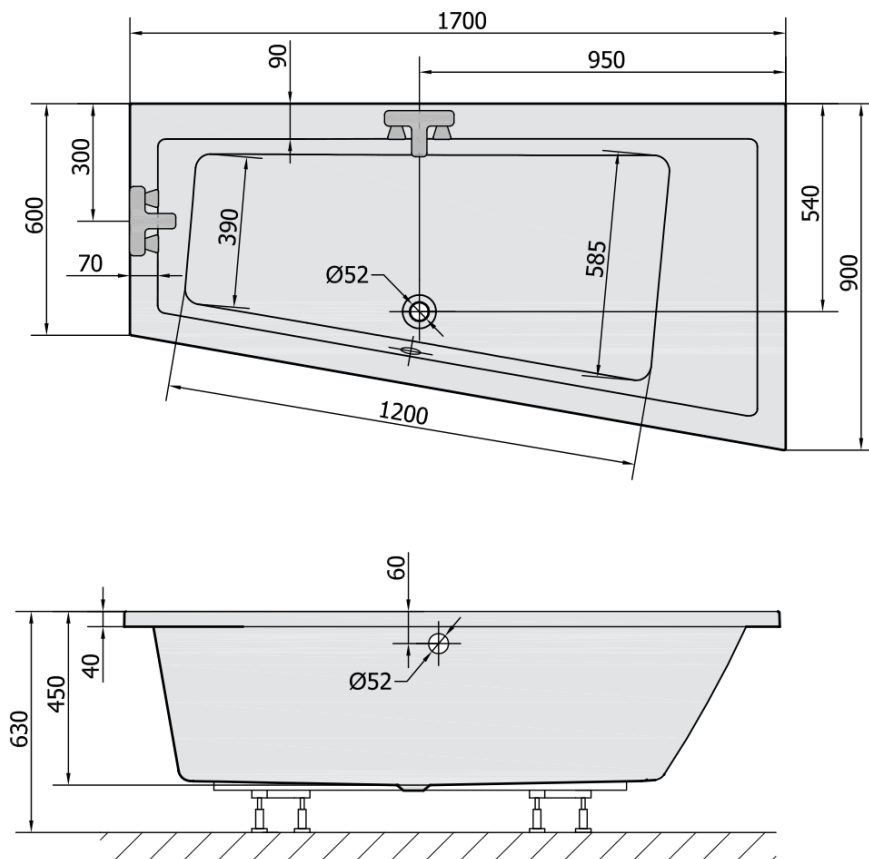

Kod: 81511

**Podstawowe informacje**

Marka: Polysan

**Rozmiary**

Długość: 1700 mm

Szerokość: 900 mm

Wysokość: 450 mm

Objętość: 258 l

**Właściwości**

Kolor: Biały

Warianty kolorystyczne: Według wzornika

Materiał: Akryl

Kształt: Asymetryczne

Instalacja: Do zabudowy

Średnica odpływu: 52 mm

Właściwości: Wysokość krawędzi 40 mm (Standard)

Waga / szt.: 31.69 kg

Opakowanie: 1 szt.

Gwarancja: 10 lat

**Polecamy dokupić**

1 szt. Nogi do wanny akrylowej Polysan, 51,5-74,5cm, para (Kod: PO60-80)

1 szt. Taśma wygłuszająca do wanien, 3m (Kod: 93400)

1 szt. Syfon 6/4", wysokość 42mm, DN40 (Kod: 71712)

Karta techniczna

VOLUME 258L