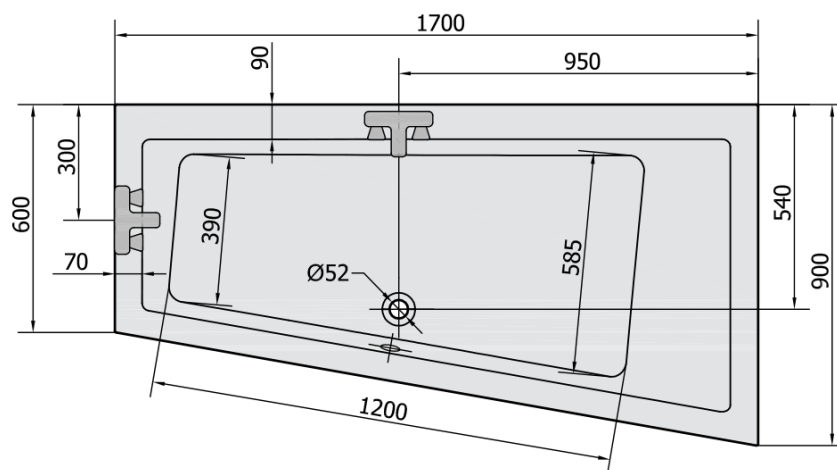

Kod: 81511

Rozmiary

Długość: 1700 mm

Szerokość: 900 mm

Wysokość: 450 mm

Objętość: 258 l

Właściwości

Kolor: Biały

Materiał: Akryl

Gwarancja: 10 lat

Karta techniczna

VOLUME 258L