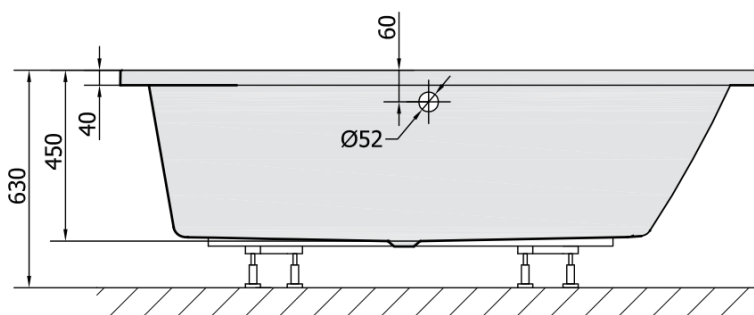

Kod: 81511

Rozmiary

Długość: 1700 mm

Szerokość: 900 mm

Wysokość: 450 mm

Objętość: 258 l

Właściwości

Kolor: Biały

Materiał: Akryl

Gwarancja: 10 lat

Karta techniczna

VOLUME 258L