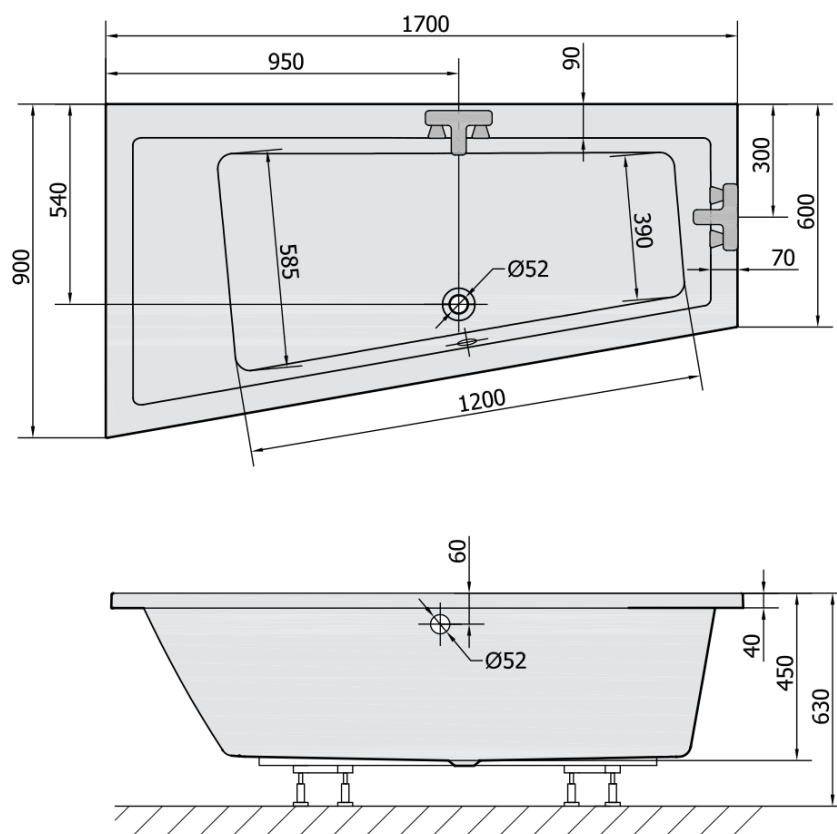

Kod: 81111

**Podstawowe informacje**

Marka: Polysan

**Rozmiary**

Długość: 1700 mm

Szerokość: 900 mm

Wysokość: 450 mm

Objętość: 258 l

**Właściwości**

Kolor: Biały

Warianty kolorystyczne: Według wzornika

Materiał: Akryl

Kształt: Asymetryczne

Instalacja: Do zabudowy

Średnica odpływu: 52 mm

Właściwości: Wysokość krawędzi 40 mm (Standard)

Waga / szt.: 31.69 kg

Opakowanie: 1 szt.

Gwarancja: 10 lat

**Polecamy dokupić**

1 szt. Nogi do wanny akrylowej Polysan, 51,5-74,5cm, para (Kod: PO60-80)

1 szt. Taśma wygłuszająca do wanien, 3m (Kod: 93400)

1 szt. Syfon 6/4", wysokość 42mm, DN40 (Kod: 71712)

Karta techniczna

VOLUME 258L