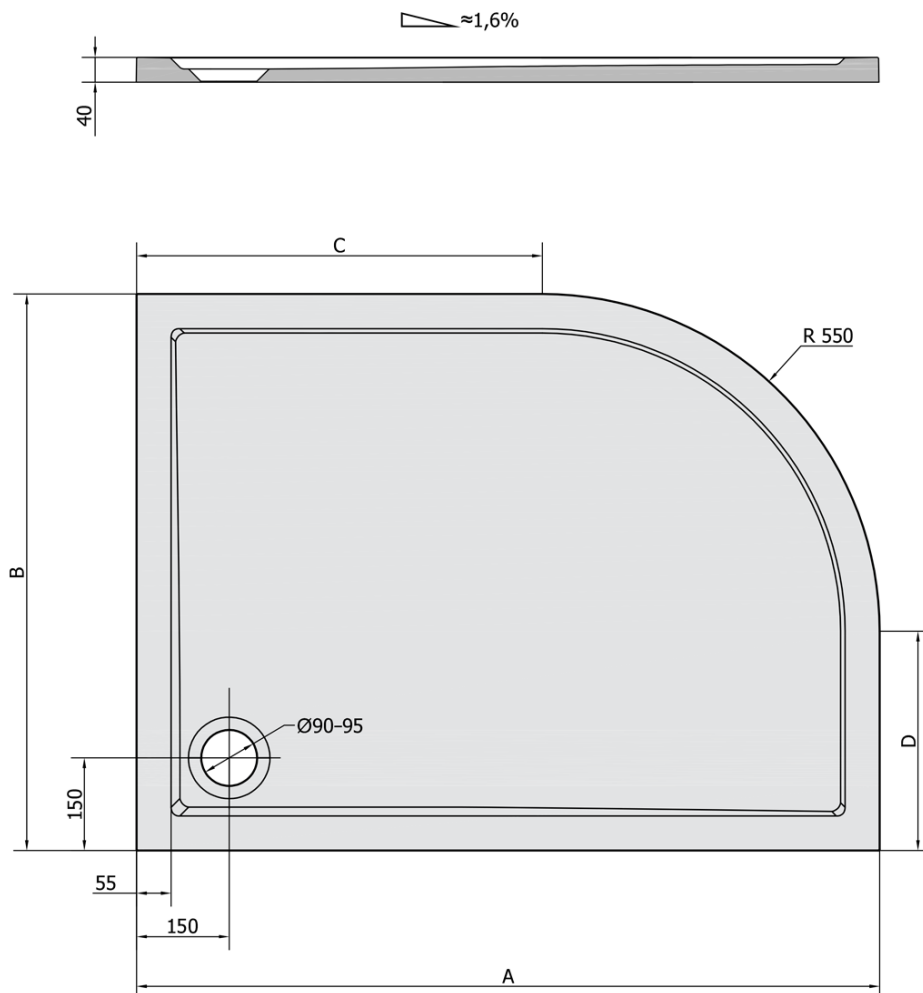

**RENA R brodzik zkompozytowy, półokrągły  
100x80cm, R550, prawy, biała**

Kod: 76511

**Podstawowe informacje**

Marka: Polysan

Seria: KLASIK

**Rozmiary**

Długość: 1000 mm

Szerokość: 800 mm

Wysokość: 40 mm

**Właściwości**

Kolor: Biały

Materiał: Kompozyt

Kształt: Asymetryczne

Średnica odpływu: 90 mm

Promień: R550

Struktura: Gładki

Waga / szt.: 45.0 kg

Opakowanie: 1 szt.

Gwarancja: 2 lata

**Polecamy dokupić**

1 szt. Syfon brodzikowy, średnica otworu 90mm, DN40, zaślepka z polerowanej stali nierdzewnej (Kod: 1711C)

1 szt. Nóżki do brodzika z kompozytu (8 szt./komplet) (Kod: PV008)

RENA R brodzik zkompozytowy, półokrągły  
100x80cm, R550, prawy, biała

Karta techniczna

RENA	kod	A	B	C	D
90x80L	72890	900	800	350	250
90x80R	72891	900	800	350	250
100x80L	75511	1000	800	450	250
100x80R	76511	1000	800	450	250
120x90L	64611	1200	900	650	350
120x90R	65611	1200	900	650	350