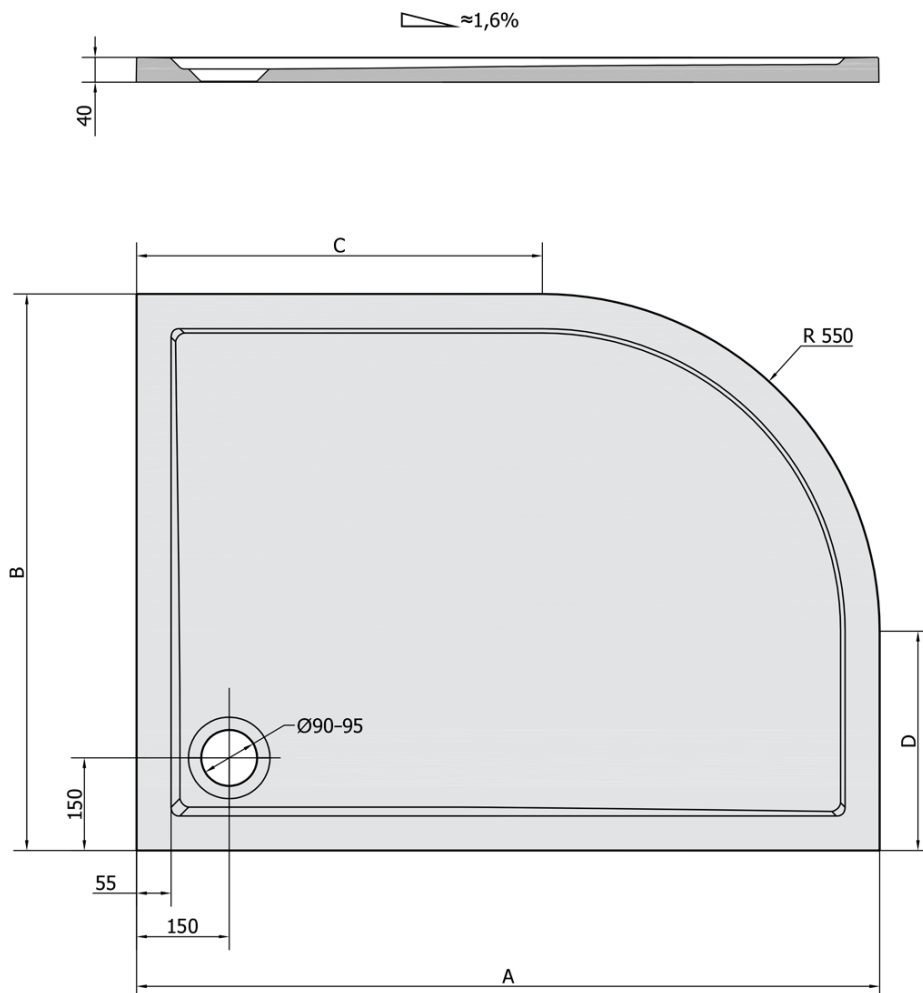

**RENA R brodzik zkompozytowy, półokrągły
100x80cm, R550, prawy, biała**

Kod: 76511

Podstawowe informacje

Marka: Polysan

Seria: KLASIK

Rozmiary

Długość: 1000 mm

Szerokość: 800 mm

Wysokość: 40 mm

Właściwości

Kolor: Biały

Materiał: Kompozyt

Kształt: Asymetryczne

Średnica odpływu: 90 mm

Promień: R550

Struktura: Gładki

Waga / szt.: 45.0 kg

Opakowanie: 1 szt.

Gwarancja: 2 lata

Polecamy dokupić

1 szt. Syfon brodzikowy, średnica otworu 90mm, DN40, zaślepka z polerowanej stali nierdzewnej (Kod: 1711C)

1 szt. Nóżki do brodzika z kompozytu (8 szt./komplet) (Kod: PV008)

RENA R brodzik zkompozytowy, półokrągły
100x80cm, R550, prawy, biała

Karta techniczna

RENA	kod	A	B	C	D
90x80L	72890	900	800	350	250
90x80R	72891	900	800	350	250
100x80L	75511	1000	800	450	250
100x80R	76511	1000	800	450	250
120x90L	64611	1200	900	650	350
120x90R	65611	1200	900	650	350