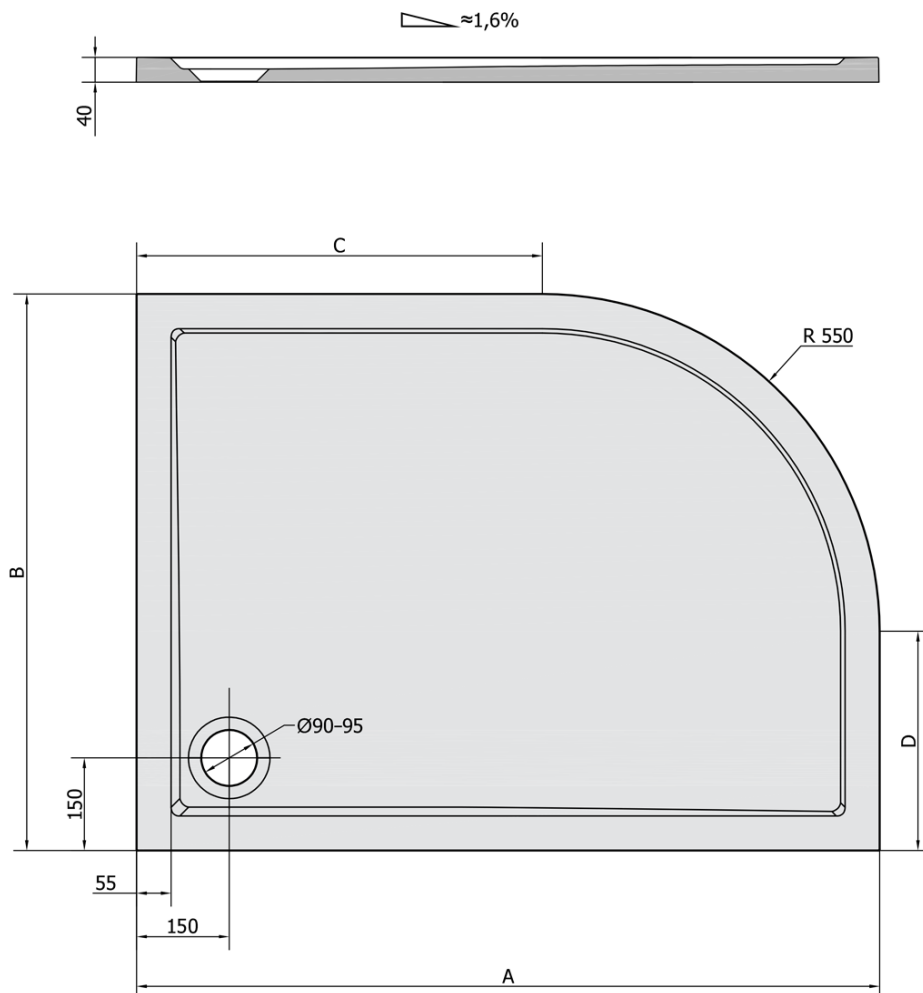

**RENA R brodzik zkompozytowy, półokrągły
100x80cm, R550, prawy, biała**

Kod: 76511

Podstawowe informacje

Marka: Polysan

Seria: KLASIK

Rozmiary

Długość: 1000 mm

Szerokość: 800 mm

Wysokość: 40 mm

Właściwości

Kolor: Biały

Materiał: Kompozyt

Kształt: Asymetryczne

Średnica odpływu: 90 mm

Promień: R550

Struktura: Gładki

Waga / szt.: 45.0 kg

Opakowanie: 1 szt.

Gwarancja: 2 lata

Polecamy dokupić

1 szt. Syfon brodzikowy, średnica 90mm, DN40, korek stal nierdzewna polerowana (Kod: 1711C)

1 szt. Nóżki do brodzika z kompozytu (8 szt./komplet) (Kod: PV008)

RENA R brodzik zkompozytowy, półokrągły
100x80cm, R550, prawy, biała

Karta techniczna

RENA	kod	A	B	C	D
90x80L	72890	900	800	350	250
90x80R	72891	900	800	350	250
100x80L	75511	1000	800	450	250
100x80R	76511	1000	800	450	250
120x90L	64611	1200	900	650	350
120x90R	65611	1200	900	650	350