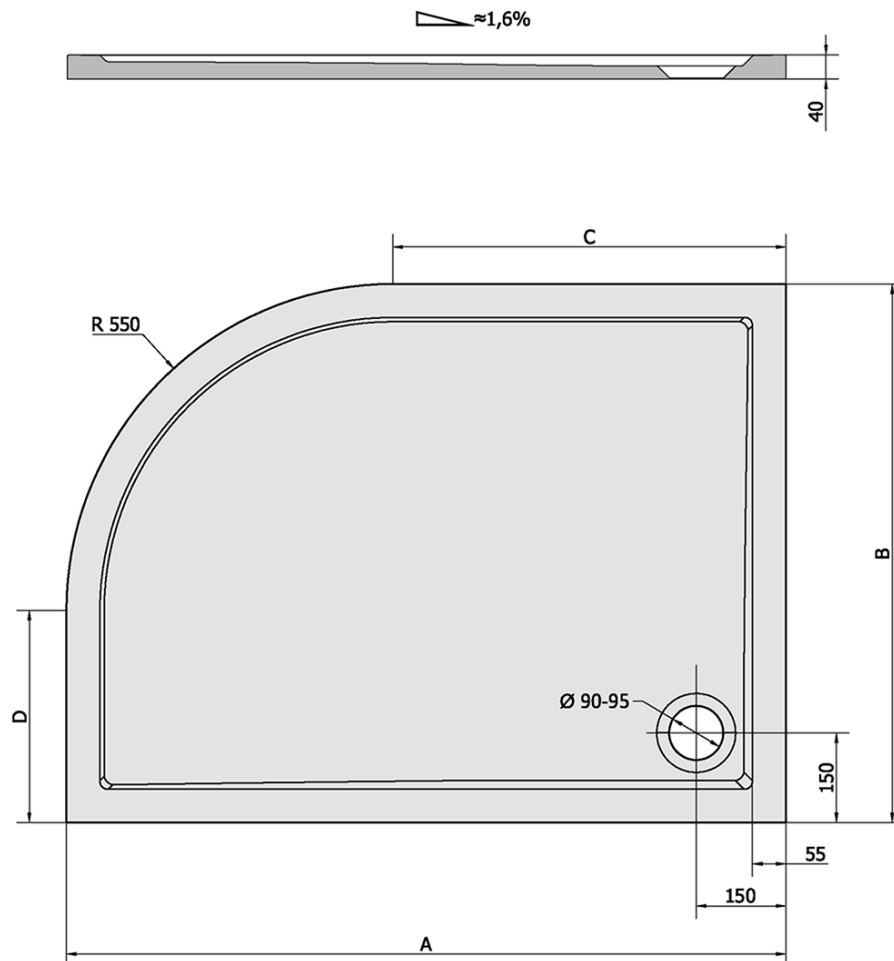

RENA L brodzik zkompozytowy, półokrągły
100x80cm, R550, lewy, biała

Kod: 75511

Podstawowe informacje

Marka: Polysan

Seria: KLASIK

Rozmiary

Długość: 1000 mm

Szerokość: 800 mm

Wysokość: 40 mm

Właściwości

Kolor: Biały

Materiał: Kompozyt

Kształt: Asymetryczne

Średnica odpływu: 90 mm

Promień: R550

Struktura: Gładki

Waga / szt.: 45.0 kg

Opakowanie: 1 szt.

Gwarancja: 2 lata

Polecamy dokupić

1 szt. Syfon brodzikowy, średnica otworu 90mm, DN40, zaślepka z polerowanej stali nierdzewnej (Kod: 1711C)

1 szt. Nóżki do brodzika z kompozytu (8 szt./komplet) (Kod: PV008)

Karta techniczna

RENA	kod	A	B	C	D
90x80L	72890	900	800	350	250
90x80R	72891	900	800	350	250
100x80L	75511	1000	800	450	250
100x80R	76511	1000	800	450	250
120x90L	64611	1200	900	650	350
120x90R	65611	1200	900	650	350