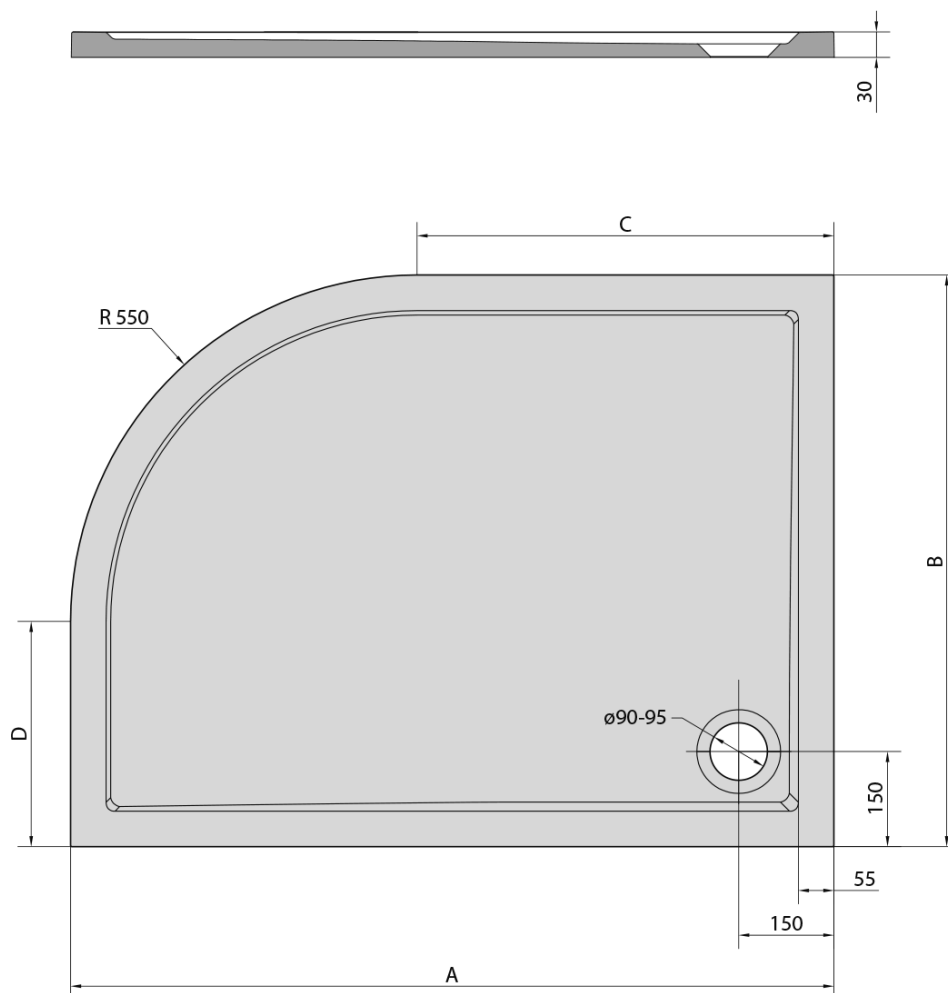

RENA L brodzik zkompozytowy, półokrągły
100x80cm, R550, lewy, biała

Kod: 75511

Podstawowe informacje

Marka: Polysan

Seria: KLASIK

Rozmiary

Długość: 1000 mm

Szerokość: 800 mm

Wysokość: 30 mm

Właściwości

Kolor: Biały

Materiał: Kompozyt

Kształt: Asymetryczne

Średnica odpływu: 90 mm

Promień: R550

Struktura: Gładki

Waga / szt.: 34.0 kg

Opakowanie: 1 szt.

Gwarancja: 2 lata

Polecamy dokupić

1 szt. Nóżki do brodzika z kompozytu (8 szt./komplet) (Kod: PV008)

Karta techniczna

RENA	kod	A	B	C	D
90x80L	72890	900	800	350	250
90x80R	72891	900	800	350	250
100x80L	75511	1000	800	450	250
100x80R	76511	1000	800	450	250
120x90L	64611	1200	900	650	350
120x90R	65611	1200	900	650	350