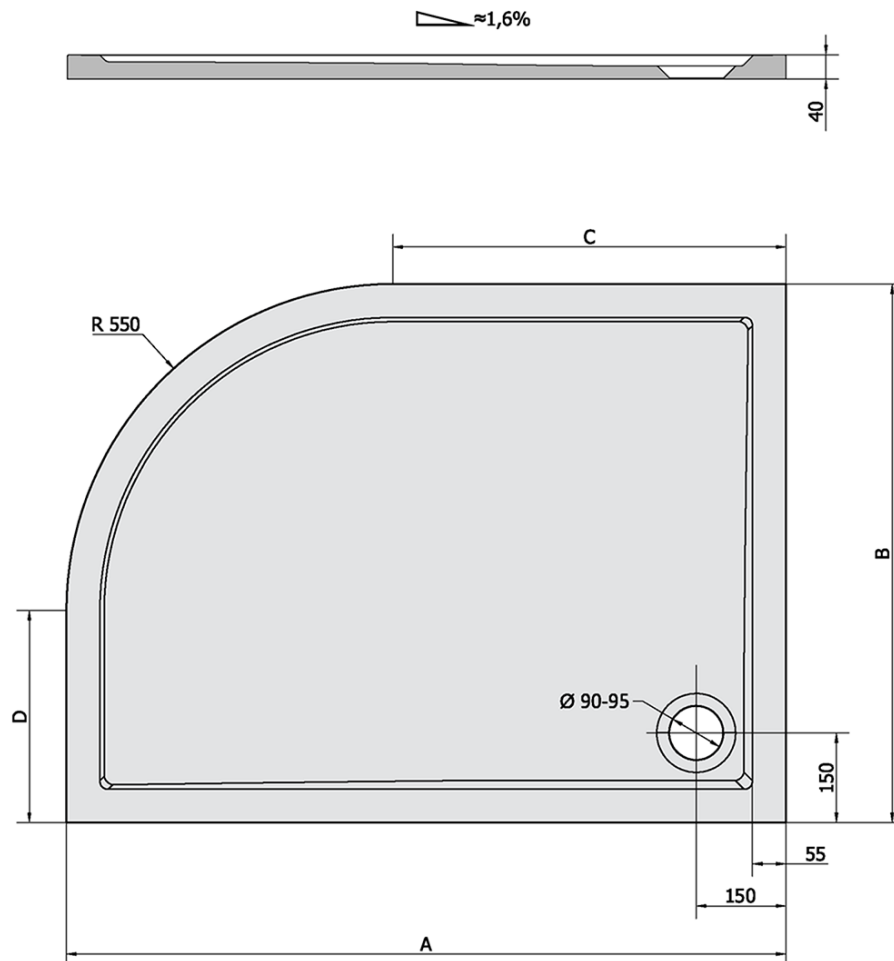

RENA L brodzik zkompozytowy, półokrągły
100x80cm, R550, lewy, biała

Kod: 75511

Podstawowe informacje

Marka: Polysan

Seria: KLASIK

Rozmiary

Długość: 1000 mm

Szerokość: 800 mm

Wysokość: 40 mm

Właściwości

Kolor: Biały

Materiał: Kompozyt

Kształt: Asymetryczne

Średnica odpływu: 90 mm

Promień: R550

Struktura: Gładki

Waga / szt.: 45.0 kg

Opakowanie: 1 szt.

Gwarancja: 2 lata

Polecamy dokupić

1 szt. Syfon brodzikowy, średnica otworu 90mm, DN40, zaślepka z polerowanej stali nierdzewnej (Kod: 1711C)

1 szt. Nóżki do brodzika z kompozytu (8 szt./komplet) (Kod: PV008)

Karta techniczna

| RENA | kod | A | B | C | D |
|---------|-------|------|-----|-----|-----|
| 90x80L | 72890 | 900 | 800 | 350 | 250 |
| 90x80R | 72891 | 900 | 800 | 350 | 250 |
| 100x80L | 75511 | 1000 | 800 | 450 | 250 |
| 100x80R | 76511 | 1000 | 800 | 450 | 250 |
| 120x90L | 64611 | 1200 | 900 | 650 | 350 |
| 120x90R | 65611 | 1200 | 900 | 650 | 350 |