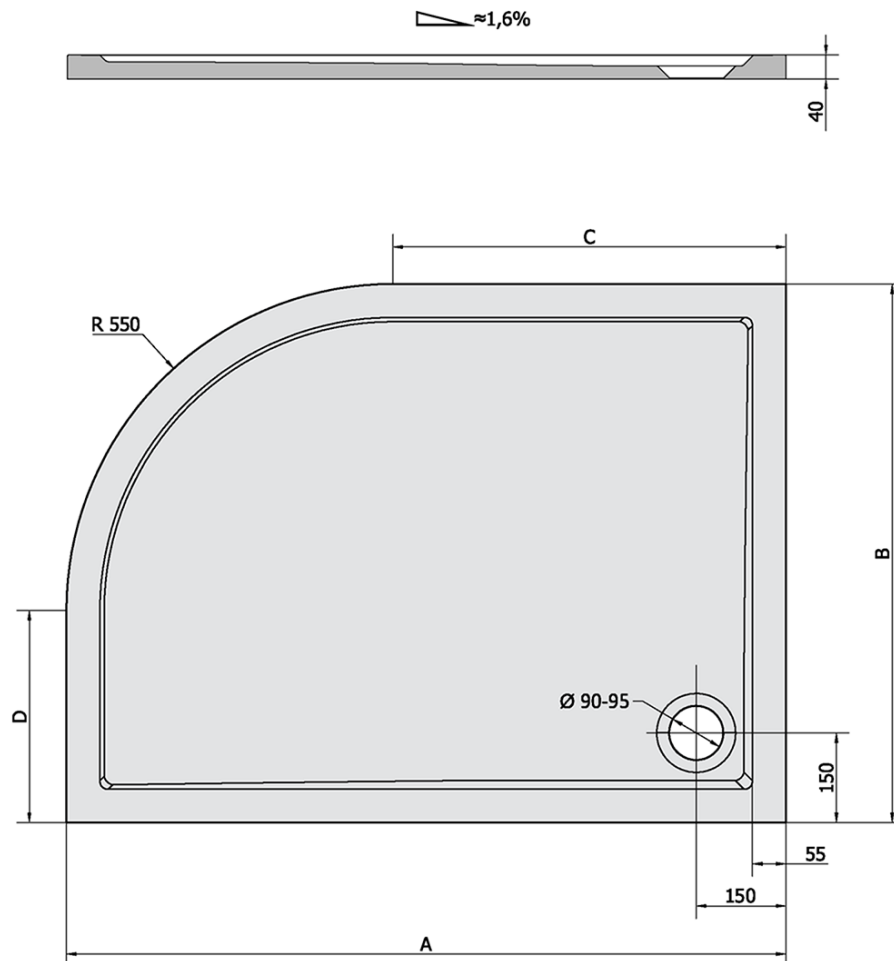

RENA L brodzik zkompozytowy, półokrągły
100x80cm, R550, lewy, biała

Kod: 75511

Podstawowe informacje

Marka: Polysan

Seria: KLASIK

Rozmiary

Długość: 1000 mm

Szerokość: 800 mm

Wysokość: 40 mm

Właściwości

Kolor: Biały

Materiał: Kompozyt

Kształt: Asymetryczne

Średnica odpływu: 90 mm

Promień: R550

Struktura: Gładki

Waga / szt.: 45.0 kg

Opakowanie: 1 szt.

Gwarancja: 2 lata

Polecamy dokupić

1 szt. Syfon brodzikowy, średnica 90mm, DN40, korek stal nierdzewna polerowana (Kod: 1711C)

1 szt. Nóżki do brodzika z kompozytu (8 szt./komplet) (Kod: PV008)

Karta techniczna

RENA	kod	A	B	C	D
90x80L	72890	900	800	350	250
90x80R	72891	900	800	350	250
100x80L	75511	1000	800	450	250
100x80R	76511	1000	800	450	250
120x90L	64611	1200	900	650	350
120x90R	65611	1200	900	650	350