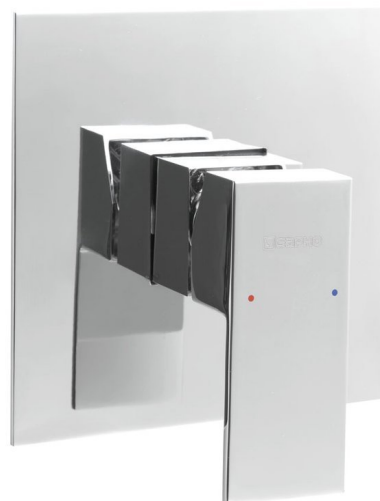

LATUS bateria prysznicowa podtynkowa , 1 wyjście, chrom

Kod: 1102-41

Podstawowe informacje

Marka: Sapho
Seria: LATUS

Rozmiary

Szerokość: 150 mm
Wysokość: 150 mm

Właściwości

Kolor: Chrom
Materiał: Mosiądz
Kształt: Kanciaste
Instalacja: Podtynkowa
Rodzaj sterowania: Dźwignia
Średnica głowicy: 35 mm
Wyposażenie: 1 funkcyjna
Waga / szt.: 1.4 kg
Opakowanie: 1 szt.
Gwarancja: 6 lat

Części zamienne

Głowica zamienna, 35mm, niska (Kod: 521601)
LATUS dźwignia, duża, 35mm (Kod: ND1102)
KEROX ECO zapasowa głowica niska, 35mm (Kod: 2121B2)

LATUS bateria prysznicowa podtynkowa , 1 wyjście,
chrom