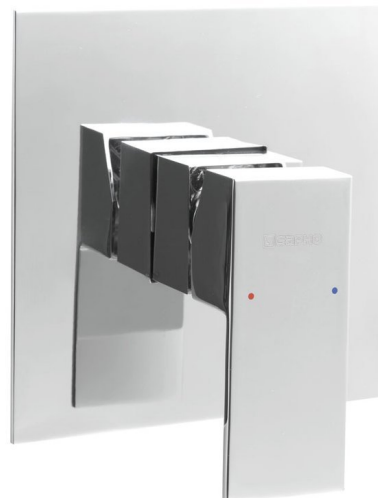

LATUS bateria prysznicowa podtynkowa , 1 wyjście, chrom

Kod: 1102-41

Rozmiary

Szerokość: 150 mm

Wysokość: 150 mm

Właściwości

Kolor: Chrom

Materiał: Mosiądz

Gwarancja: 6 lat