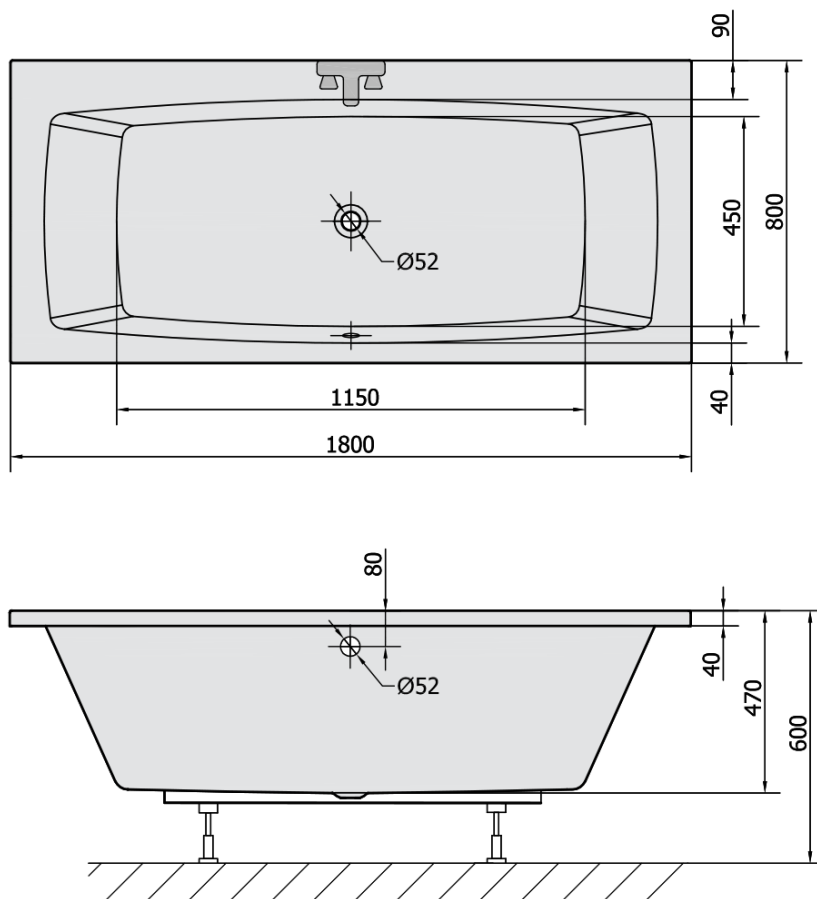

KVADRA wanna prostokątna z konstrukcją 180x80x47cm, biała

Kod: 17711

Podstawowe informacje

Marka: Polysan

Rozmiary

Długość: 1800 mm

Szerokość: 800 mm

Wysokość: 470 mm

Objętość: 260 l

Właściwości

Kolor: Biały

Warianty kolorystyczne: Według wzornika

Materiał: Akryl

Kształt: Prostokątne

Instalacja: Do zabudowy

Średnica odpływu: 52 mm

Właściwości: Dwustronna, Wysokość krawędzi 40 mm (Standard)

Opakowanie zawiera: Stelaż

Opakowanie nie zawiera: Zestaw odpływowy

Waga / szt.: 27.5 kg

Opakowanie: 1 szt.

Gwarancja: 10 lat

Polecamy dokupić

1 szt. Taśma wygłuszająca do wanien, 3m (Kod: 93400)

KVADRA wanna prostokątna z konstrukcją
180x80x47cm, biała

Karta techniczna

VOLUME 260L