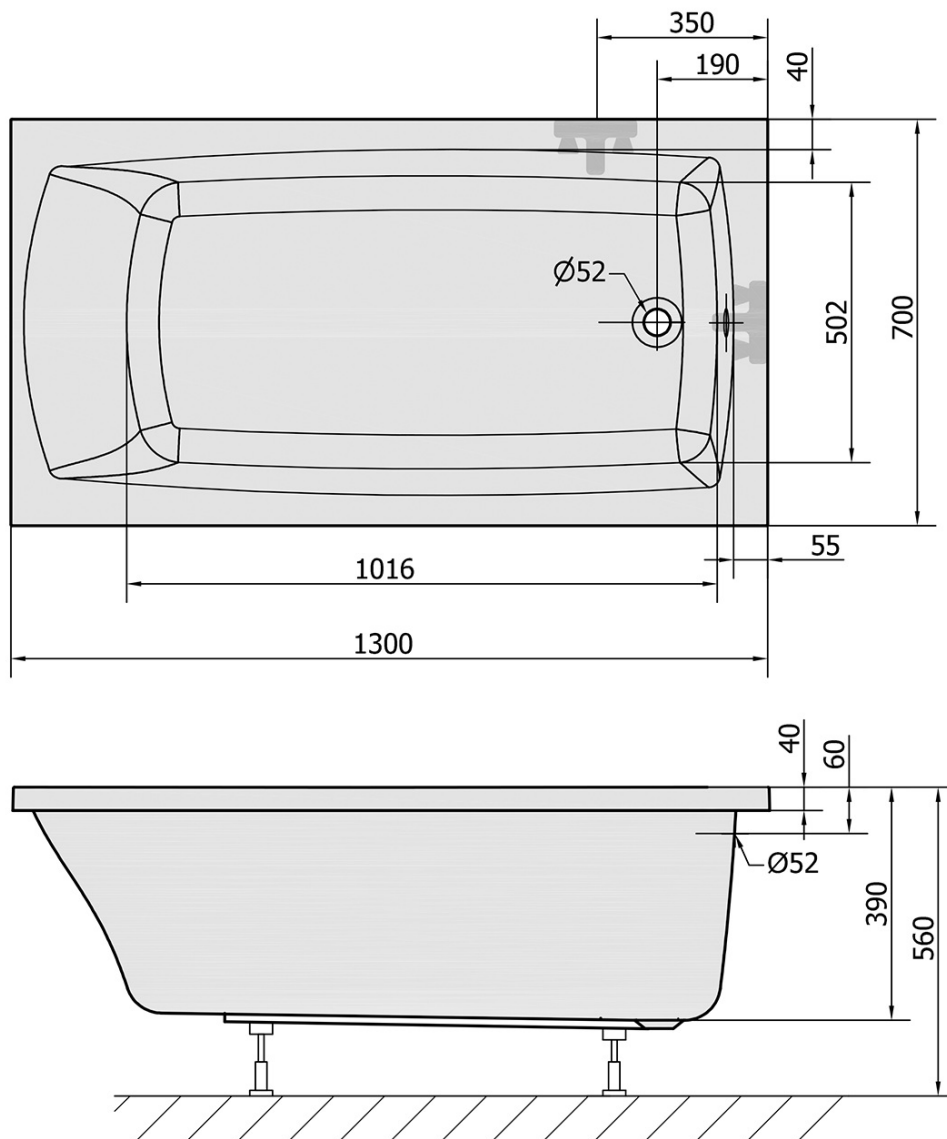

#### Rozmiary

Długość: 1300 mm

Szerokość: 700 mm

Wysokość: 390 mm

Objętość: 167 l

#### Właściwości

Kolor: Biały

Warianty kolorystyczne: Według wzornika

Materiał: Akryl

Kształt: Prostokątne

Instalacja: Do zabudowy

Średnica odpływu: 52 mm

Właściwości: Wysokość krawędzi 40 mm (Standard)

VOLUME 167L