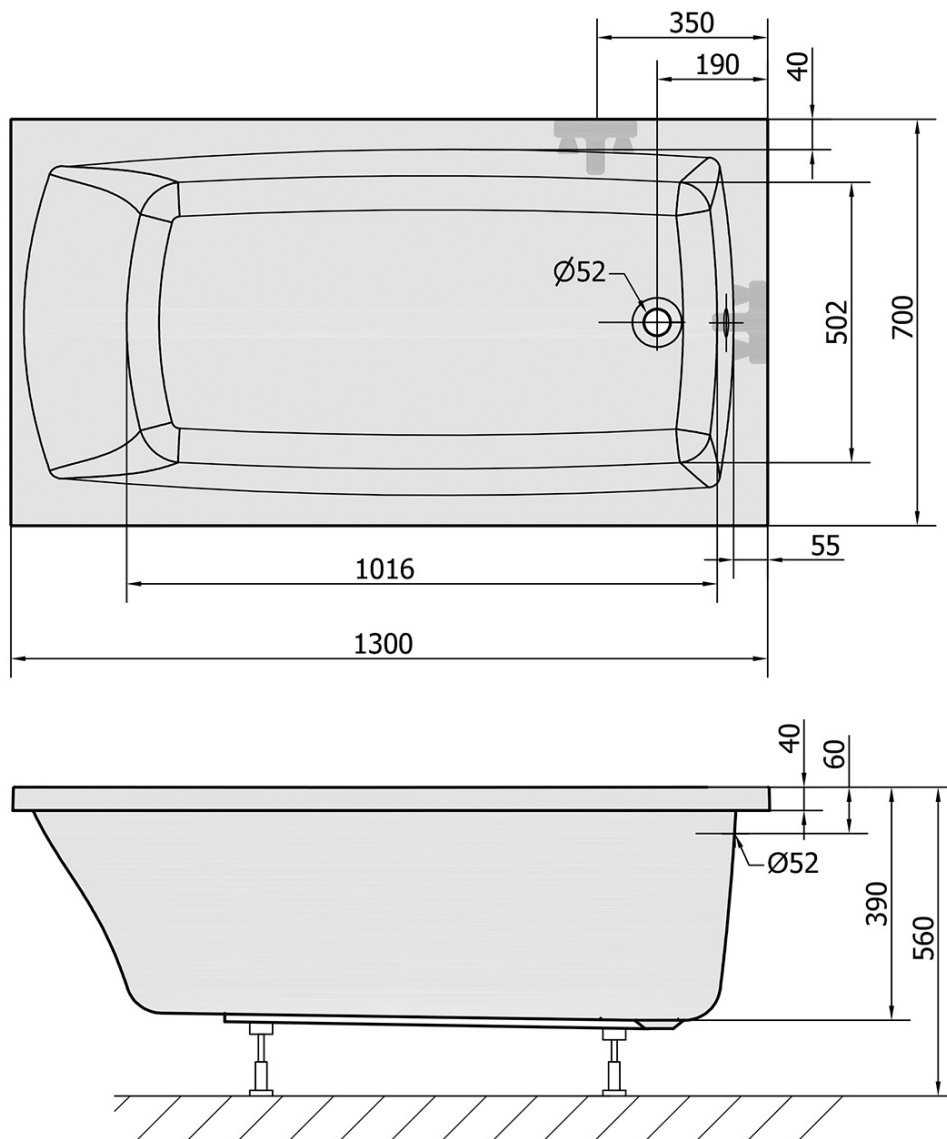

Kod: 77511

**Podstawowe informacje**

Marka: Polysan

**Rozmiary**

Długość: 1300 mm

Szerokość: 700 mm

Wysokość: 390 mm

Objętość: 167 l

**Właściwości**

Kolor: Biały

Warianty kolorystyczne: Według wzornika

Materiał: Akryl

Kształt: Prostokątne

Instalacja: Do zabudowy

Średnica odpływu: 52 mm

Właściwości: Wysokość krawędzi 40 mm (Standard)

Opakowanie nie zawiera: Syfon, Zestaw odpływowy

Waga / szt.: 12.41 kg

Opakowanie: 1 szt.

Gwarancja: 10 lat

Karta techniczna

VOLUME 167L