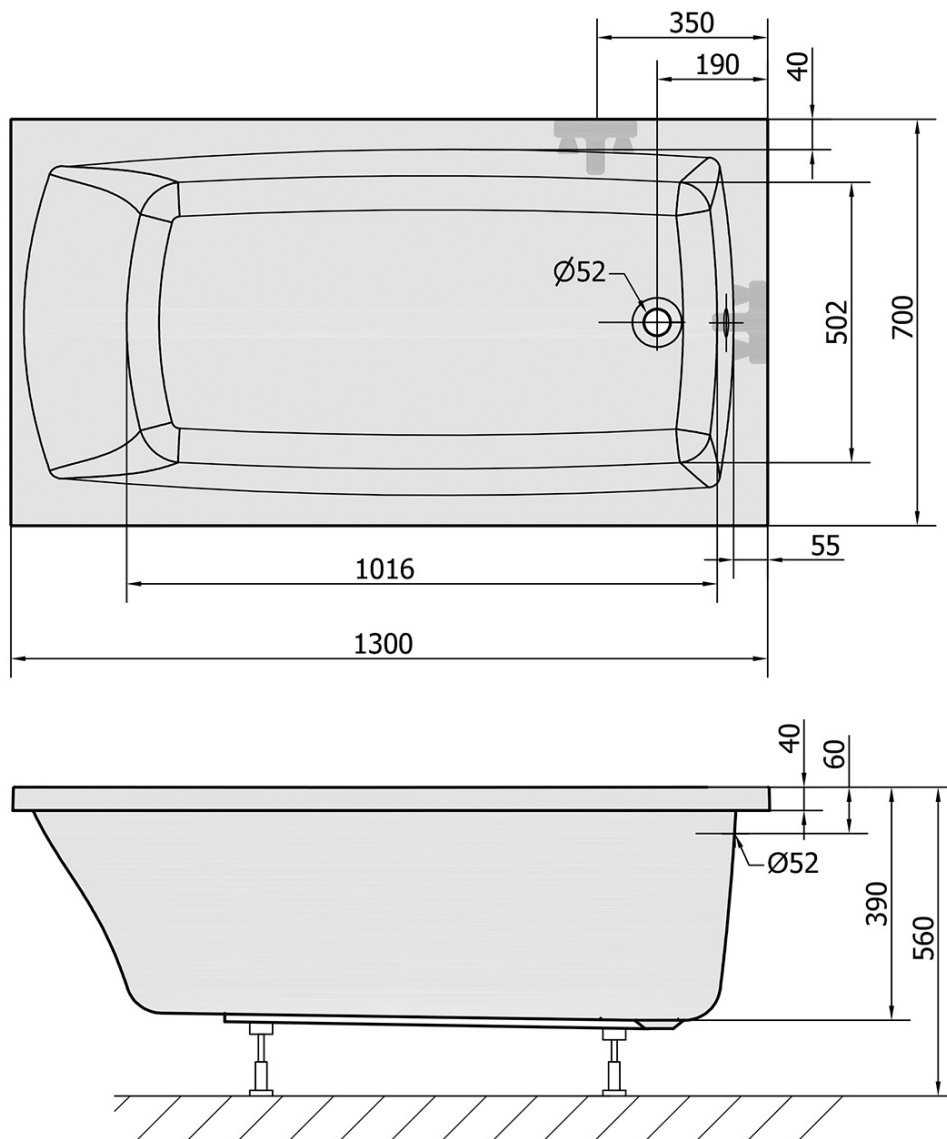

Kod: 77511

Podstawowe informacje

Marka: Polysan

Rozmiary

Długość: 1300 mm

Szerokość: 700 mm

Wysokość: 390 mm

Objętość: 167 l

Właściwości

Kolor: Biały

Warianty kolorystyczne: Według wzornika

Materiał: Akryl

Kształt: Prostokątne

Instalacja: Do zabudowy

Średnica odpływu: 52 mm

Właściwości: Wysokość krawędzi 40 mm (Standard)

Waga / szt.: 12.41 kg

Opakowanie: 1 szt.

Gwarancja: 10 lat

Polecamy dokupić

1 szt. Nogi do wanny akrylowej Polysan, 51,5cm, para (Kod: PO60-60)

1 szt. Syfon 6/4", wysokość 42mm, DN40 (Kod: 71712)

1 szt. Taśma wygłuszająca do wanien, 3m (Kod: 93400)

Karta techniczna

VOLUME 167L