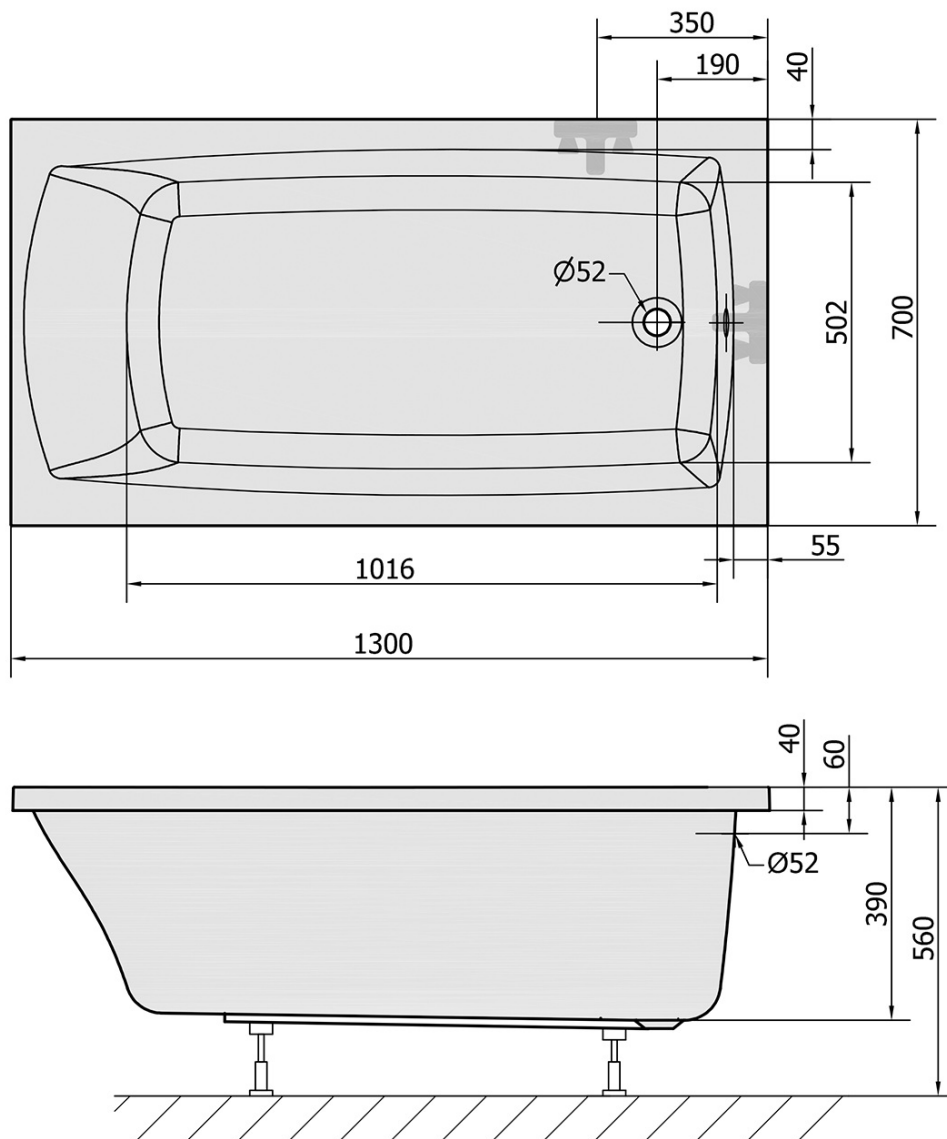

Kod: 77511

Podstawowe informacje

Marka: Polysan

Rozmiary

Długość: 1300 mm

Szerokość: 700 mm

Wysokość: 390 mm

Objętość: 167 l

Właściwości

Kolor: Biały

Warianty kolorystyczne: Według wzornika

Materiał: Akryl

Kształt: Prostokątne

Instalacja: Do zabudowy

Średnica odpływu: 52 mm

Właściwości: Wysokość krawędzi 40 mm (Standard)

Opakowanie nie zawiera: Syfon, Zestaw odpływowy

Waga / szt.: 12.41 kg

Opakowanie: 1 szt.

Gwarancja: 10 lat

Polecamy dokupić

1 szt. Nogi do wanny akrylowej Polysan, 51,5cm, para (Kod: PO60-60)

1 szt. Syfon 6/4", wysokość 42mm, DN40 (Kod: 71712)

1 szt. Taśma wygłuszająca do wanien, 3m (Kod: 93400)

Karta techniczna

VOLUME 167L