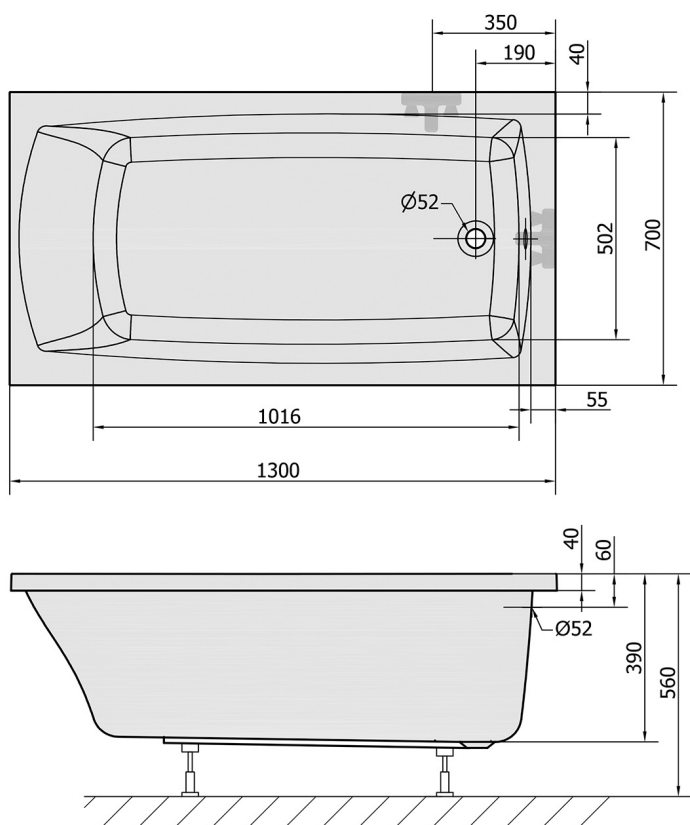

## LILY wanna prostokątna 130x70x39cm, biały

Kod: 77511

### Rozmiary

Długość: 1300 mm  
Szerokość: 700 mm  
Wysokość: 390 mm  
Objętość: 167 l

### Właściwości

Kolor: Biały  
Materiał: Akryl  
Gwarancja: 10 lat

VOLUME 167L