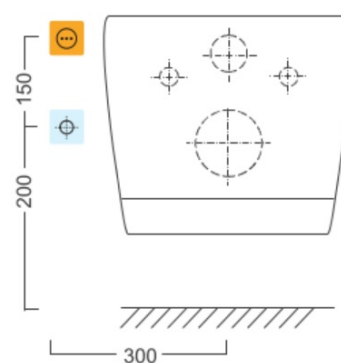

Kod: NB-1160D

Podstawowe informacje

Marka: Sapho

Właściwości

Kolor: Biały
Materiał: Polypropylen
Kształt: Kształt-D
Funkcje bidetu: Automatyczne czyszczenie dysz, Dysza bidetowa i damska, Sensor zajętości, Nocne podświetlenie LED, Funkcja masażu, Regulowana pozycja dyszy, Regulowana temperatura wody, Regulowane ciśnienie wody, Oscylacyjny ruch dyszy, Suszenie ciepłym powietrzem, Oszczędny tryb STAND BY, Podgrzewane siedzisko
Wyposażenie: Soft Close (powolne opadanie)
Waga / szt.: 6.955 kg
Opakowanie: 1 szt.
Gwarancja: 2 lata

Części zamienne

BLOOMING EKO panel montażowy (Kod: NDNB1120-017)
BLOOMING dysza (Kod: NDNB0998)
BLOOMING EKO PLUS PCB płyta główna (Kod: NDNB1160-08)
BLOOMING EKO Soft Close zawias (Kod: NDNB1160-120)
BLOOMING EKO PLUS Elektryczny zawór (Kod: NDNB1160-13-4)
BLOOMING EKO PLUS przepustnica wentylacji suszarki (Kod: NDNB1160-10)
BLOOMING ECO komplet odbojników (Kod: NDNB1160-121)

Karta techniczna

Option A

Option B

-  Electrical outlet
-  Cold water connection