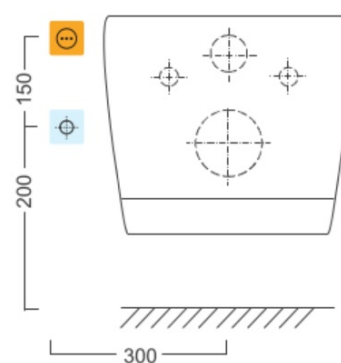

## Właściwości

Kolor: Biały  
Materiał: Polypropylen  
Kształt: Kształt-D  
Funkcje bidetu: Automatyczne czyszczenie dysz, Dysza bidetowa i damska, Sensor zajętości, Nocne podświetlenie LED, Funkcja masażu, Regulowana pozycja dyszy, Regulowana temperatura wody, Regulowane ciśnienie wody, Oscylacyjny ruch dyszy, Suszenie ciepłym powietrzem, Oszczędny tryb STAND BY, Podgrzewane siedzisko  
Wyposażenie: Soft Close (powolne opadanie)  
Waga / szt.: 6.955 kg  
Opakowanie: 1 szt.  
Gwarancja: 2 lata

## Karta techniczna

Option A

Option B

-  Electrical outlet
-  Cold water connection