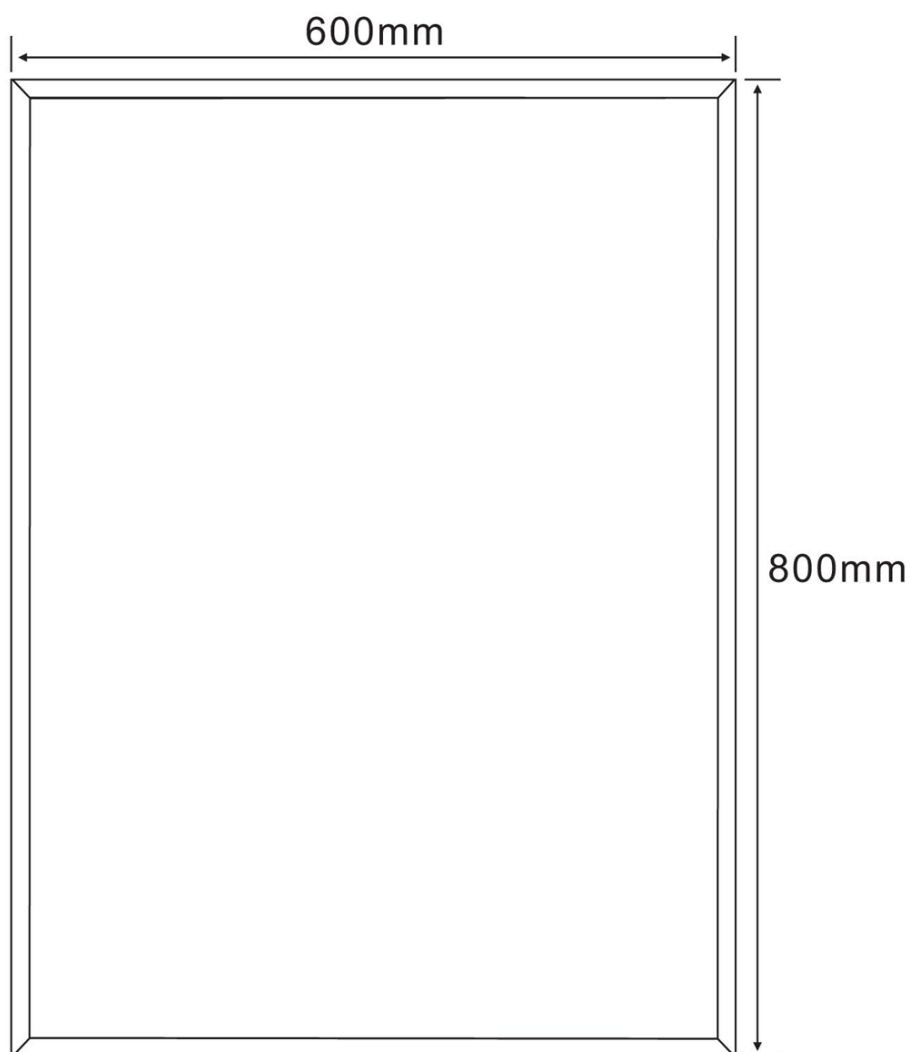

Lustro fazowane 60x80cm, bez mocowań

Kod: 22496

Podstawowe informacje

Marka: Aqualine
Seria: FACET MIRRORS AQ

Rozmiary

Szerokość: 600 mm
Wysokość: 800 mm

Właściwości

Typ lustra: Lustro fazowane
Kształt: Prostokątna
Wyposażenie: Bez mocowań, Możliwość obrócenia
Waga / szt.: 6.1 kg
Opakowanie: 1 szt.
Gwarancja: 2 lata

Polecamy dokupić

1 szt. Uchwyt lustra samoprzylepny 100x100x1mm (Kod: ZS123)

Karta techniczna

TL:4mm