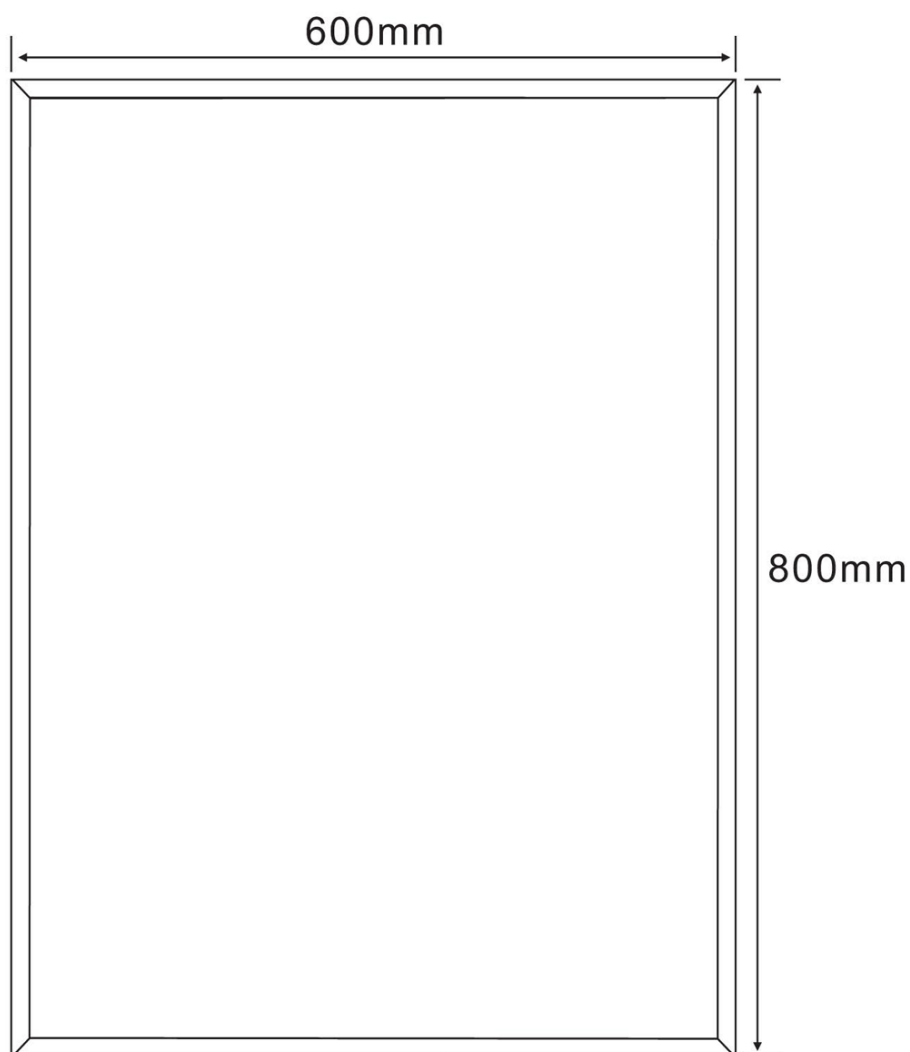

### Rozmiary

Szerokość: 600 mm  
Wysokość: 800 mm

### Właściwości

Typ lustra: Lustro fazowane  
Kształt: Prostokątna  
Wyposażenie: Bez mocowań, Możliwość obrócenia  
Waga / szt.: 6.1 kg  
Opakowanie: 1 szt.  
Gwarancja: 2 lata

### Polecamy dokupić

1 szt. Uchwyt lustra samoprzylepny 100x100x1mm (Kod: ZS123)

Karta techniczna

TL:4mm