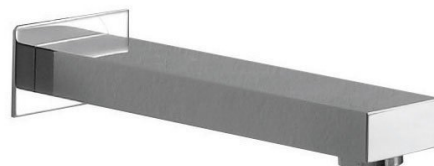

Wylewka ścienna, kwadratowa, 200mm, chrom

Kod: 1102-49

Podstawowe informacje

Marka: Sapho

Seria: LATUS

Rozmiary

Wysokość: 70 mm

Głębokość: 200 mm

Właściwości

Kolor: Chrom

Materiał: Mosiądz

Kształt: Kanciaste

Instalacja: Ścienna

Waga / szt.: 0.949 kg

Opakowanie: 1 szt.

Gwarancja: 2 lata

Części zamienne

Perlator, gwint zewnętrzny M28x1, chrom (Kod: 3070.300)

Karta techniczna