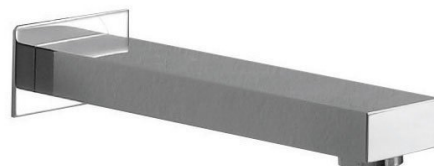

## Wylewka ścienna, kwadratowa, 200mm, chrom

Kod: 1102-49

### Podstawowe informacje

Marka: Sapho

Seria: LATUS

### Rozmiary

Wysokość: 70 mm

Głębokość: 200 mm

### Właściwości

Kolor: Chrom

Materiał: Mosiądz

Kształt: Kanciaste

Instalacja: Ścienna

Waga / szt.: 0.949 kg

Opakowanie: 1 szt.

Gwarancja: 2 lata