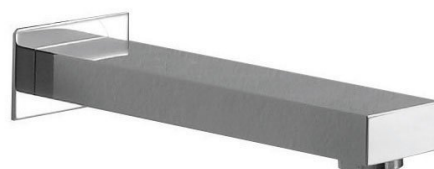

Wylewka ścienna, kwadratowa, 200mm, chrom

Kod: 1102-49

Podstawowe informacje

Marka: Sapho

Seria: LATUS

Rozmiary

Wysokość: 70 mm

Głębokość: 200 mm

Właściwości

Kolor: Chrom

Materiał: Mosiądz

Kształt: Kanciaste

Instalacja: Ścienna

Waga / szt.: 0.949 kg

Opakowanie: 1 szt.

Gwarancja: 2 lata

Części zamienne

Perlator, gwint zewnętrzny M28x1, chrom (Kod: 3070.300)

Karta techniczna