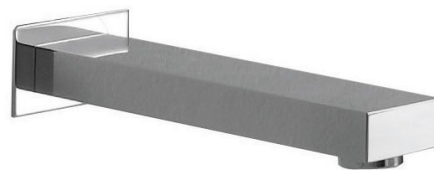

Wylewka ścienna, kwadratowa, 200mm, chrom

 **SAPHO**

Kod: 1102-49

Rozmiary

Wysokość: 70 mm
Głębokość: 200 mm

Właściwości

Kolor: Chrom
Materiał: Mosiądz
Gwarancja: 2 lata

Karta techniczna