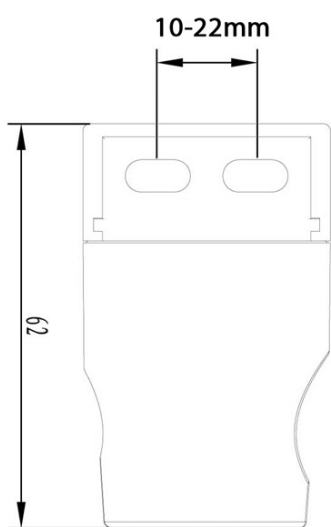

Uchwyt prysznic, obrotowy, ABS/chrom

Kod: 1205-33

Podstawowe informacje

Marka: Aqualine

Rozmiary

Szerokość: 62 mm

Wysokość: 38 mm

Głębokość: 70 mm

Właściwości

Kolor: Chrom

Materiał: Plastik

Kształt: Obłe

Instalacja: Ściana

Wyposażenie: Obrotowa wylewka

Waga / szt.: 0.1 kg

Opakowanie: 1 szt.

Gwarancja: 2 lata

Części zamienne

UAK 6 komplet do mocowania akcesoriów łazienkowych, Śruba 4,5x60 (Kod: 40015)

Karta techniczna

10-22mm