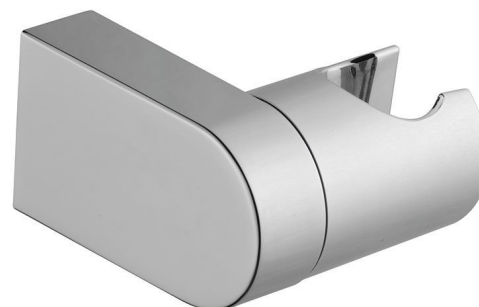

Uchwyt prysznicica, obrotowy, ABS/chrom

Kod: 1205-33

Rozmiary

Szerokość: 62 mm

Wysokość: 38 mm

Głębokość: 70 mm

Właściwości

Kolor: Chrom

Materiał: Plastik

Gwarancja: 2 lata