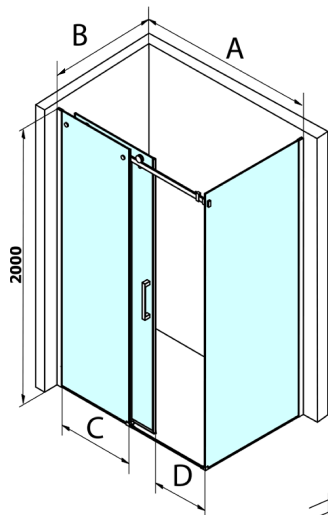

DRAGON ścianka boczna 700mm, szkło czyste

Kod: GD7270

Rozmiary

Wysokość: 2000 mm

Głębokość: 700 mm

Właściwości

Gwarancja: 3 lata

Karta techniczna

MODEL	A	C	D
GD4611	1020-1110	510	420
GD4612	1120-1210	560	470
GD4613	1220-1310	610	520
GD4614	1320-1410	660	570
GD4615	1420-1510	710	620
GD4616	1520-1610	760	670

MODEL	B
GD7270	680-700
GD7280	780-800
GD7290	880-900
GD7210	980-1000