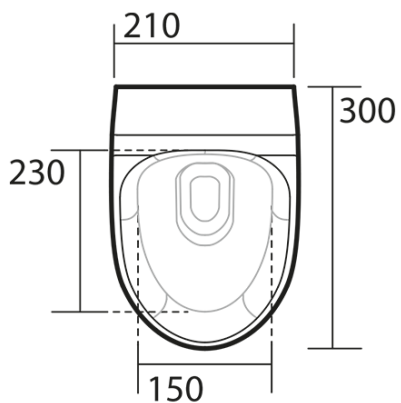

**AQUATECH pisuar 21x53,5 cm, tylne zasilanie,
włącznie z syfonem, biały**

KERASAN

Kod: 373501

Podstawowe informacje

Marka: Kerasan
Seria: AQUATECH

Rozmiary

Szerokość: 210 mm
Wysokość: 535 mm
Głębokość: 300 mm

Właściwości

Kolor: Biały
Materiał: Ceramika
Kształt: Obły
Doprowadzenie wody: Ukryty
Opakowanie zawiera: Zestaw montażowy, Syfon
Waga / szt.: 10.3 kg
Opakowanie: 1 szt.
Gwarancja: 2 lata

AQUATECH pisuar 21x53,5 cm, tylne zasilanie,
włącznie z syfonem, biały

KERASAN

Karta techniczna

**AQUATECH pisuar 21x53,5 cm, tylne zasilanie,
włącznie z syfonem, biały**

KERASAN

CONNESSIONE 1/2" CON MORSETTO
CONNECTOR 1/2" WITH HOLD FAST
IN DOTAZIONE / INCLUDED IN THE BOX