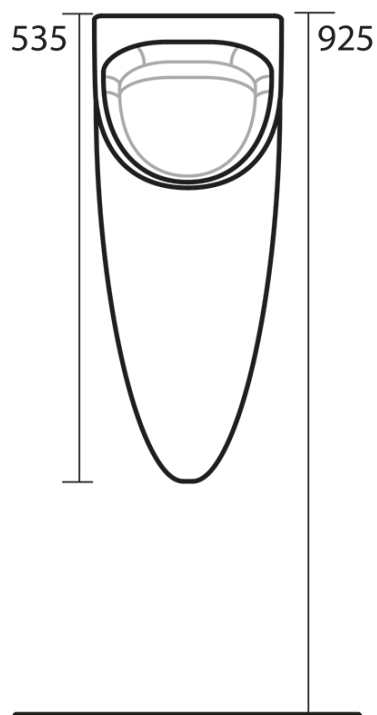

**AQUATECH pisuar 21x53,5 cm, tylne zasilanie,
włącznie z syfonem, biały**

KERASAN

Kod: 373501

Podstawowe informacje

Marka: Kerasan
Seria: AQUATECH

Rozmiary

Szerokość: 210 mm
Wysokość: 535 mm
Głębokość: 300 mm

Właściwości

Kolor: Biały
Materiał: Ceramika
Kształt: Obły
Doprowadzenie wody: Ukryty
Opakowanie zawiera: Zestaw montażowy, Syfon
Waga / szt.: 10.3 kg
Opakowanie: 1 szt.
Gwarancja: 2 lata

AQUATECH pisuar 21x53,5 cm, tylne zasilanie,
włącznie z syfonem, biały

KERASAN

Karta techniczna

**AQUATECH pisuar 21x53,5 cm, tylne zasilanie,
włącznie z syfonem, biały**

KERASAN

CONNESSIONE 1/2" CON MORSETTO
CONNECTOR 1/2" WITH HOLD FAST
IN DOTAZIONE / INCLUDED IN THE BOX