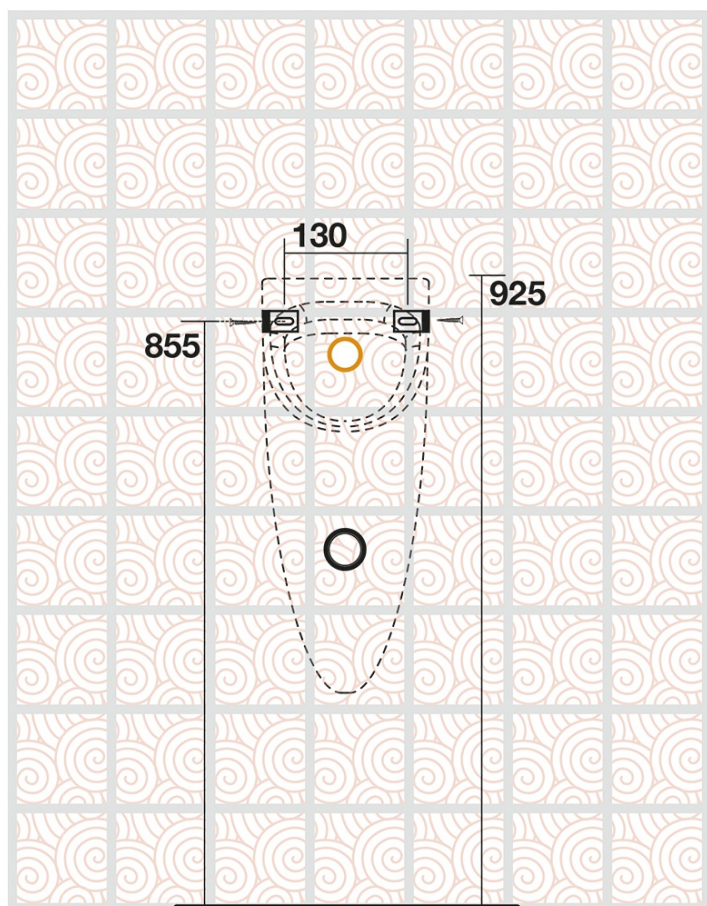

**AQUATECH pisuar 21x53,5 cm, tylne zasilanie,
włącznie z syfonem, biały**

KERASAN

Kod: 373501

Podstawowe informacje

Marka: Kerasan
Seria: AQUATECH

Rozmiary

Szerokość: 210 mm
Wysokość: 535 mm
Głębokość: 300 mm

Właściwości

Kolor: Biały
Materiał: Ceramika
Kształt: Obły
Doprowadzenie wody: Ukryty
Opakowanie zawiera: Zestaw montażowy, Syfon
Waga / szt.: 10.3 kg
Opakowanie: 1 szt.
Gwarancja: 2 lata

AQUATECH pisuar 21x53,5 cm, tylne zasilanie,
włącznie z syfonem, biały

KERASAN

Karta techniczna

**AQUATECH pisuar 21x53,5 cm, tylne zasilanie,
włącznie z syfonem, biały**

KERASAN

CONNESSIONE 1/2" CON MORSETTO
CONNECTOR 1/2" WITH HOLD FAST
IN DOTAZIONE / INCLUDED IN THE BOX