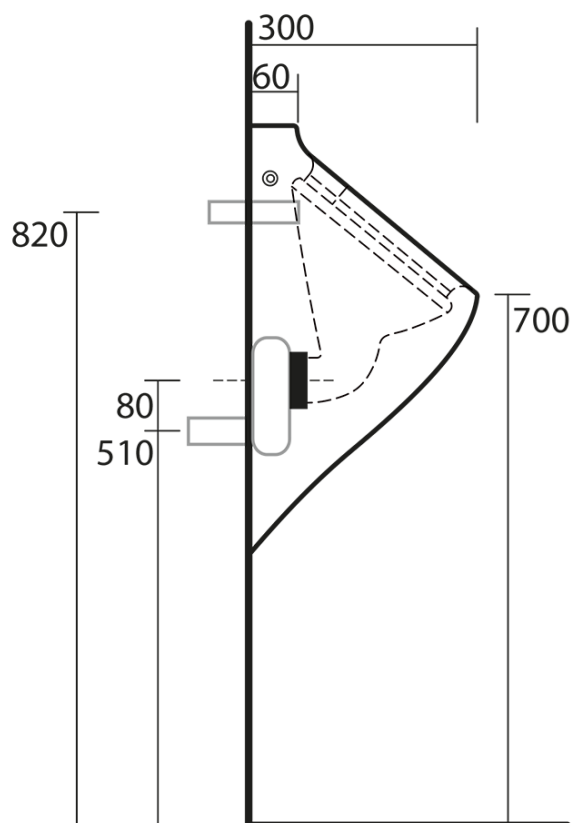

**AQUATECH pisuar 21x53,5 cm, tylne zasilanie,
włącznie z syfonem, biały**

KERASAN

Kod: 373501

Podstawowe informacje

Marka: Kerasan
Seria: AQUATECH

Rozmiary

Szerokość: 210 mm
Wysokość: 535 mm
Głębokość: 300 mm

Właściwości

Kolor: Biały
Materiał: Ceramika
Kształt: Obły
Doprowadzenie wody: Ukryty
Opakowanie zawiera: Zestaw montażowy, Syfon
Waga / szt.: 10.3 kg
Opakowanie: 1 szt.
Gwarancja: 2 lata

AQUATECH pisuar 21x53,5 cm, tylne zasilanie,
włącznie z syfonem, biały

KERASAN

Karta techniczna

**AQUATECH pisuar 21x53,5 cm, tylne zasilanie,
włącznie z syfonem, biały**

KERASAN

CONNESSIONE 1/2" CON MORSETTO
CONNECTOR 1/2" WITH HOLD FAST
IN DOTAZIONE / INCLUDED IN THE BOX