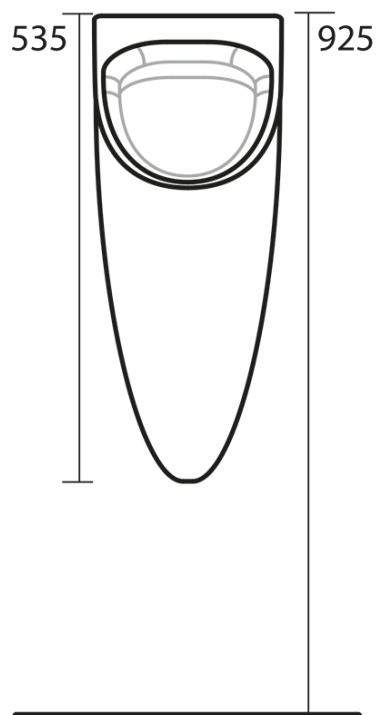

**AQUATECH pisuar 21x53,5 cm, tylne zasilanie,
włącznie z syfonem, biały**

KERASAN

Kod: 373501

Podstawowe informacje

Marka: Kerasan
Seria: AQUATECH

Rozmiary

Szerokość: 210 mm
Wysokość: 535 mm
Głębokość: 300 mm

Właściwości

Kolor: Biały
Materiał: Ceramika
Kształt: Obły
Doprowadzenie wody: Ukryty
Opakowanie zawiera: Zestaw montażowy, Syfon
Waga / szt.: 10.3 kg
Opakowanie: 1 szt.
Gwarancja: 2 lata

AQUATECH pisuar 21x53,5 cm, tylne zasilanie,
włącznie z syfonem, biały

KERASAN

Karta techniczna

**AQUATECH pisuar 21x53,5 cm, tylne zasilanie,
włącznie z syfonem, biały**

KERASAN

CONNESSIONE 1/2" CON MORSETTO
CONNECTOR 1/2" WITH HOLD FAST
IN DOTAZIONE / INCLUDED IN THE BOX