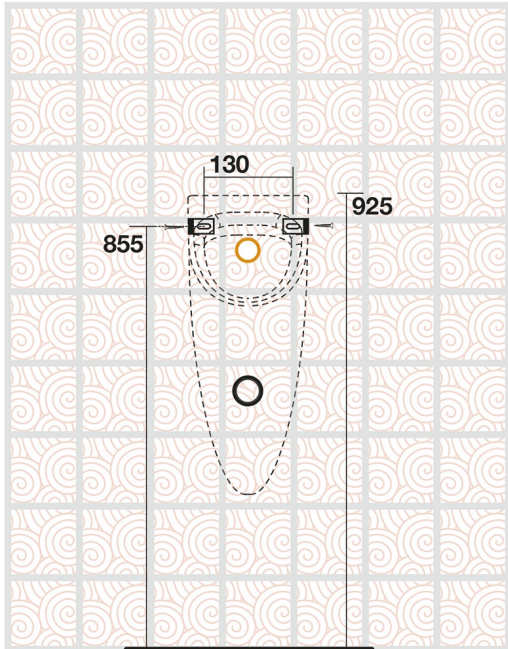

AQUATECH pisuar 21x53,5 cm, tylne zasilanie, włącznie z syfonem, biały

Kod: 373501

Rozmiary

Szerokość: 210 mm

Wysokość: 535 mm

Głębokość: 300 mm

Właściwości

Kolor: Biały

Materiał: Ceramika

Gwarancja: 2 lata

Karta techniczna

CONNESSIONE 1/2" CON MORSETTO
CONNECTOR 1/2" WITH HOLD FAST
IN DOTAZIONE / INCLUDED IN THE BOX