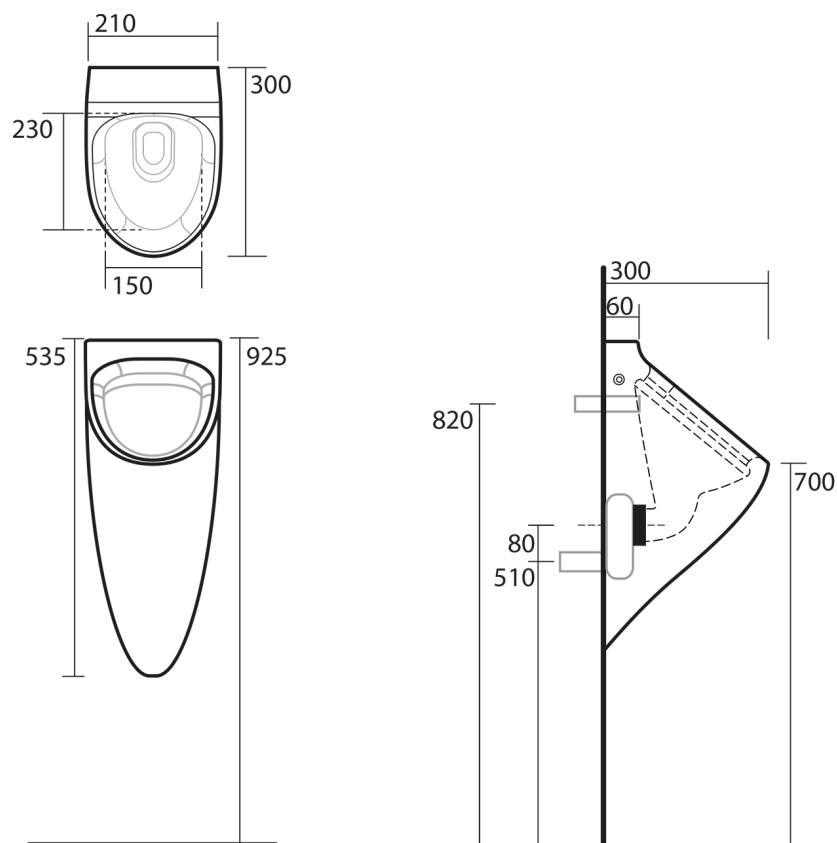

AQUATECH pisuar 21x53,5 cm, tylne zasilanie, włącznie z syfonem, biały

Kod: 373501

Rozmiary

Szerokość: 210 mm

Wysokość: 535 mm

Głębokość: 300 mm

Właściwości

Kolor: Biały

Materiał: Ceramika

Gwarancja: 2 lata

Karta techniczna

CONNESSIONE 1/2" CON MORSETTO
CONNECTOR 1/2" WITH HOLD FAST
IN DOTAZIONE / INCLUDED IN THE BOX