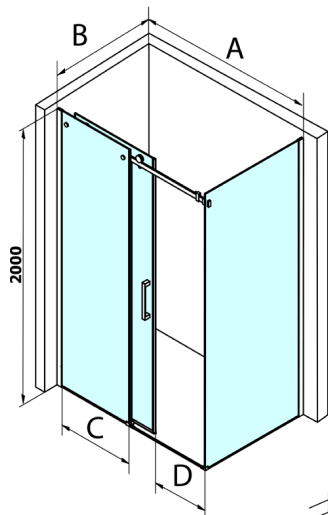

DRAGON ścianka boczna 1000mm, szkło czyste

Kod: GD7210

Rozmiary

Wysokość: 2000 mm

Głębokość: 1000 mm

Właściwości

Gwarancja: 3 lata

Karta techniczna

MODEL	A	C	D
GD4611	1020-1110	510	420
GD4612	1120-1210	560	470
GD4613	1220-1310	610	520
GD4614	1320-1410	660	570
GD4615	1420-1510	710	620
GD4616	1520-1610	760	670

MODEL	B
GD7270	680-700
GD7280	780-800
GD7290	880-900
GD7210	980-1000