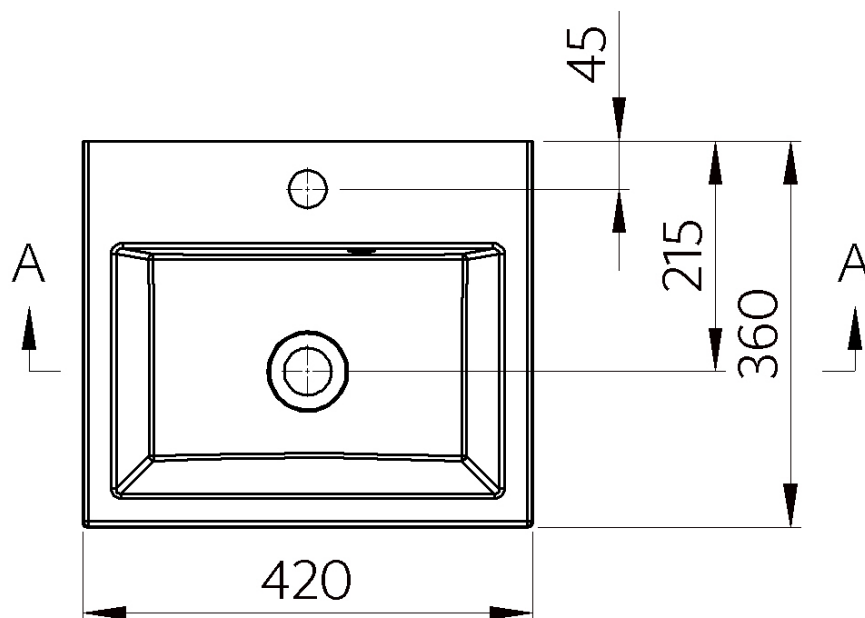

Karta techniczna