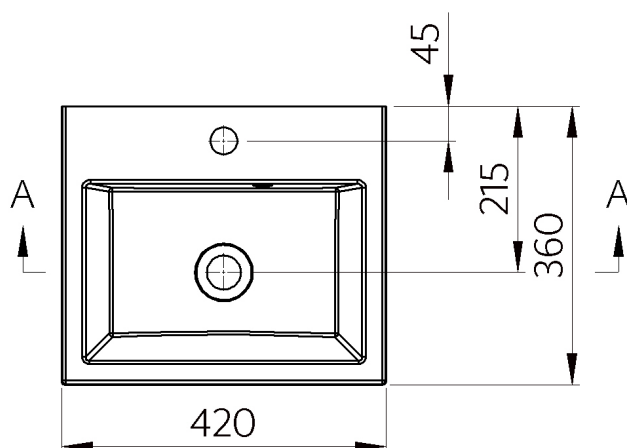

Karta techniczna