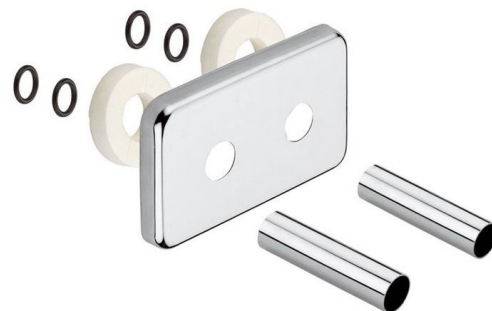

TWIN zestaw maskujący do grzejników, chrom

Kod: CP7035

Rozmiary

Szerokość: 120 mm

Wysokość: 70 mm

Głębokość: 10 mm

Właściwości

Kolor: Chrom

Gwarancja: 2 lata