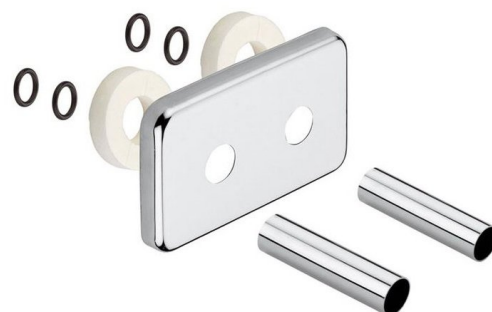

Rozeta prostokątna do połączenia TWIN, chrom

Kod: CP7035

Rozmiary

Szerokość: 120 mm

Wysokość: 70 mm

Głębokość: 10 mm

Właściwości

Kolor: Chrom

Gwarancja: 2 lata