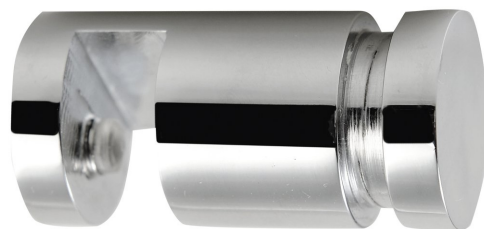

Haczyk do zawieszenia na parawan prysznicowy, chrom

Kod: 1301-08

Rozmiary

Średnica: 20 mm
 Szerokość: 20 mm
 Wysokość: 20 mm
 Głębokość: 40 mm

Właściwości

Kolor: Chrom
 Materiał: Mosiądz
 Gwarancja: 12 lat