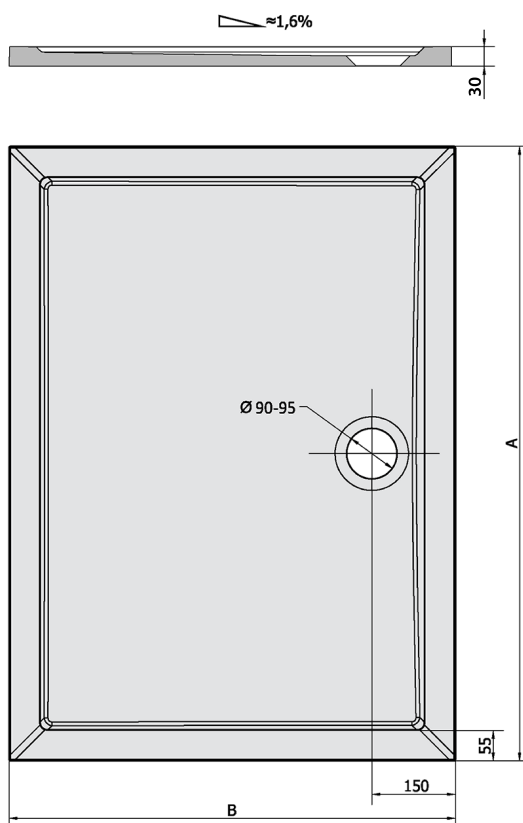

KARIA brodzik kompozytowy 110x90cm, biały

Kod: 59111

Rozmiary

Długość: 1100 mm

Szerokość: 900 mm

Wysokość: 30 mm

Właściwości

Kolor: Biały

Materiał: Kompozyt

Gwarancja: 2 lata

Karta techniczna

KARIA	kod	A	B
80x70	11091	800	700
90x70	44511	900	700
90x80	63511	900	800
100x70	71565	1000	700
100x80	45511	1000	800
100x90	51111	1000	900
110x80	46511	1100	800
110x90	59111	1100	900
120x70	47511	1200	700
120x80	48511	1200	800
120x90	49511	1200	900
120x100	26611	1200	1000