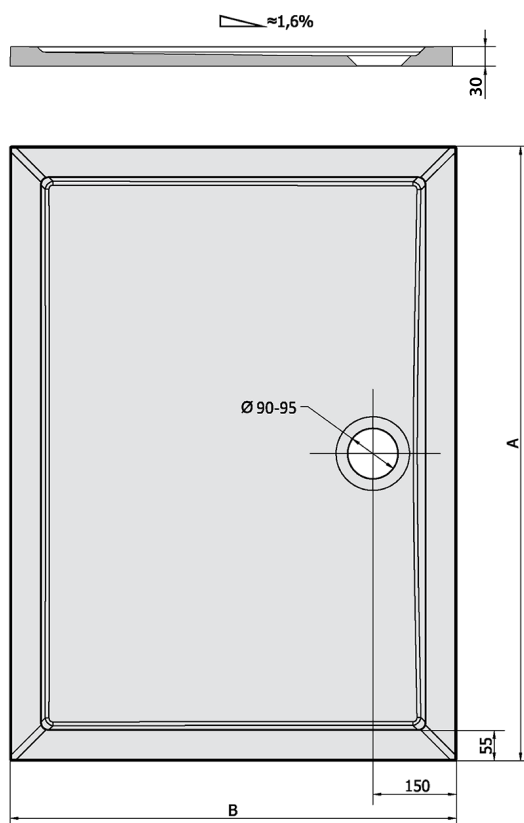

# KARIA brodzik kompozytowy 100x90cm, biały

Kod: 51111

## Rozmiary

Długość: 1000 mm

Szerokość: 900 mm

Wysokość: 30 mm

## Karta techniczna

KARIA	kod	A	B
80x70	11091	800	700
90x70	44511	900	700
90x80	63511	900	800
100x70	71565	1000	700
100x80	45511	1000	800
100x90	51111	1000	900
110x80	46511	1100	800
110x90	59111	1100	900
120x70	47511	1200	700
120x80	48511	1200	800
120x90	49511	1200	900
120x100	26611	1200	1000